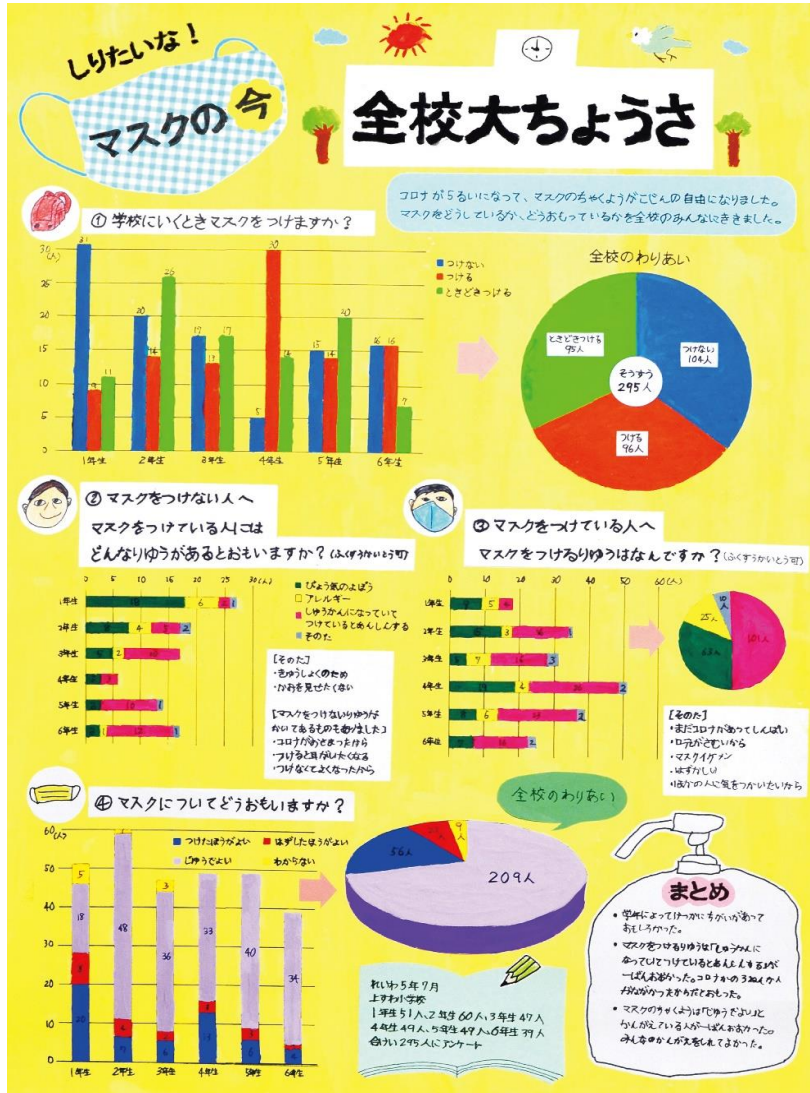

入選

第3部 (小学校5・6年生)
原村立原小学校 6年 田中 惺三郎 さん
僕たちの未来に戦争はいらない!

佳作

第1部 (小学校1・2年生)
 諏訪市立上諏訪小学校 1年 小池 進弥 さん
 しりたいな！ マスクの今全校大ちょうさ

佳作

第2部 (小学校3・4年生)
茅野市立宮川小学校 4年 濱夏萌さん
お互い様で乗ってけや AI乗り合いオンデマンド
バス祝1年

佳作

昨日は1位、今日は?明日は? ~星座ランキングのばらつきがたより~

調査を始めた理由

古い(古)節は、年単位で前から政治や学問などにおいて用いられ、人々の生活と密着し結びついてきた。その間わり方は時代とともに変化して、現代でも古い(古)節は娯楽として私たちの身近にある。そんな古い(古)節はテレビやインターネット新聞などの情報媒体でそれぞれに占いを紹介しているため、同じ日でも古い(古)節の価値が異なることがある。その古い(古)節の価値を、最新の人物占いによってどのように評価できるかを調査することにした。

集めたデータ (すべて星座占い)

- テレビ番組Aのデータ放送 54日分 (6月1日~8月15日)
- 監修: 神野さち (3/17才占星師)
- テレビ番組Bのデータ放送 12日分 (7月3日~8月15日)
- 監修: ムーンプリンセス花子 (西洋占星師)
- テレビ番組Cのデータ放送 12日分 (同上)
- 監修: モリタトシ (西洋占星師・タロット占い)
- インターネットD 12日分 (同上)
- 監修: ストラダ子 (タロット占星師・タロット占い)

まず、集めたデータから、各星座の順位合計を、星座ごとの順位平均を求めた。右の折れ線グラフは、4種類のデータ放送サイトによる各星座の平均順位の数値の違いを示したものである。

上のグラフからわかるように、12個の星座の平均順位にはそれぞれ異なる特徴があり、すべてデータから調査できるのは困難だと感じた。そこで今回は、4種類のデータ放送のうち最も集めた日数が多いテレビ番組Aのデータを用いて詳しく調べていくことにした。まず上の調査で求めた星座ごとの平均順位の数値の大小順に、右のように今回集めたデータの中でのランキングを作成した。そして、上位の双子座と最下位の射手座、それに自分の星座である獅子座のあわせて各星座について、54日間のデータにおける順位の変移と順位中の各順位の数値の様子をグラフにした。