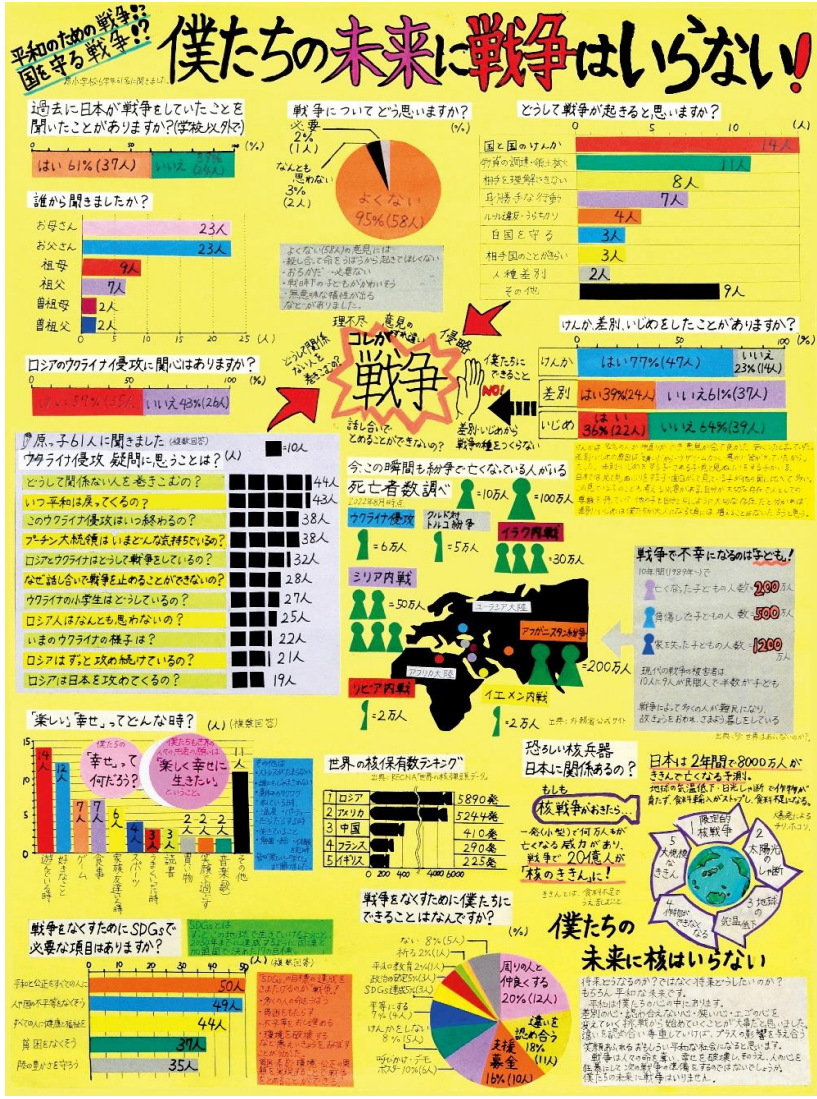

入選

第3部 (小学校5・6年生)
原村立原小学校 6年 田中 惺三郎 さん
僕たちの未来に戦争はいらない!

佳作

第1部 (小学校1・2年生)
 諏訪市立上諏訪小学校 1年 小池 進弥 さん
 しりたいな！ マスクの今全校大ちょうさ

佳作

第2部 (小学校3・4年生)
茅野市立宮川小学校 4年 濱夏萌さん
お互い様で乗ってけや AI乗り合いオンデマンド
バス祝1年

佳作

昨日は1位、今日は?明日は? ~星座ランキングのばらつきがたより~

調査を始めた理由

古い(古)節は、年単位で前から政治や学問などにおいて用いられ、人々の生活と密着し結びついてきた。その間わり方は時代とともに変化して、現代でも古い(古)節は娯楽として私たちの身近にある。そんな古い(古)節はテレビやインターネット新聞などの情報媒体でそれぞれに占いを紹介しているため、同じ日でも古い(古)節の価値が異なることがある。その古い(古)節の価値を、最新の人物占いによってどのように評価できるかを調査することにした。

集めたデータ (すべて星座占い)

- テレビ番組Aのデータ放送 54日分 (6月1日~8月15日)
- 監修: 神野さち (3/17才占星師)
- テレビ番組Bのデータ放送 12日分 (7月3日~8月15日)
- 監修: ムーンプリンセス花子 (西洋占星師)
- テレビ番組Cのデータ放送 12日分 (同上)
- 監修: モリタトシ (西洋占星師・タロット占い)
- インターネットD 12日分 (同上)
- 監修: ストラダ子 (タロット占星師・タロット占い)

まず、集めたデータから、各星座の順位合計を、星座ごとの順位平均を求めた。右の折れ線グラフは、4種類のデータ放送サイトによる各星座の平均順位の数値の違いを示したものである。

上のグラフからわかるように、12個の星座の平均順位にはそれぞれ異なる特徴があり、すべてデータから調査できるのは困難だと感じた。そこで今回は、4種類のデータ放送のうち最も集めた日数が多いテレビ番組Aのデータを用いて詳しく調べていくことにした。まず上の調査で求めた星座ごとの平均順位の数値の大小順に、右のように今回集めたデータの中でのランキングを作成した。そして、上位の双子座と最下位の射手座、それに自分の星座である獅子座のあわせて各星座について、54日間のデータにおける順位の変移と順位中の各順位の数値の様子をグラフにした。