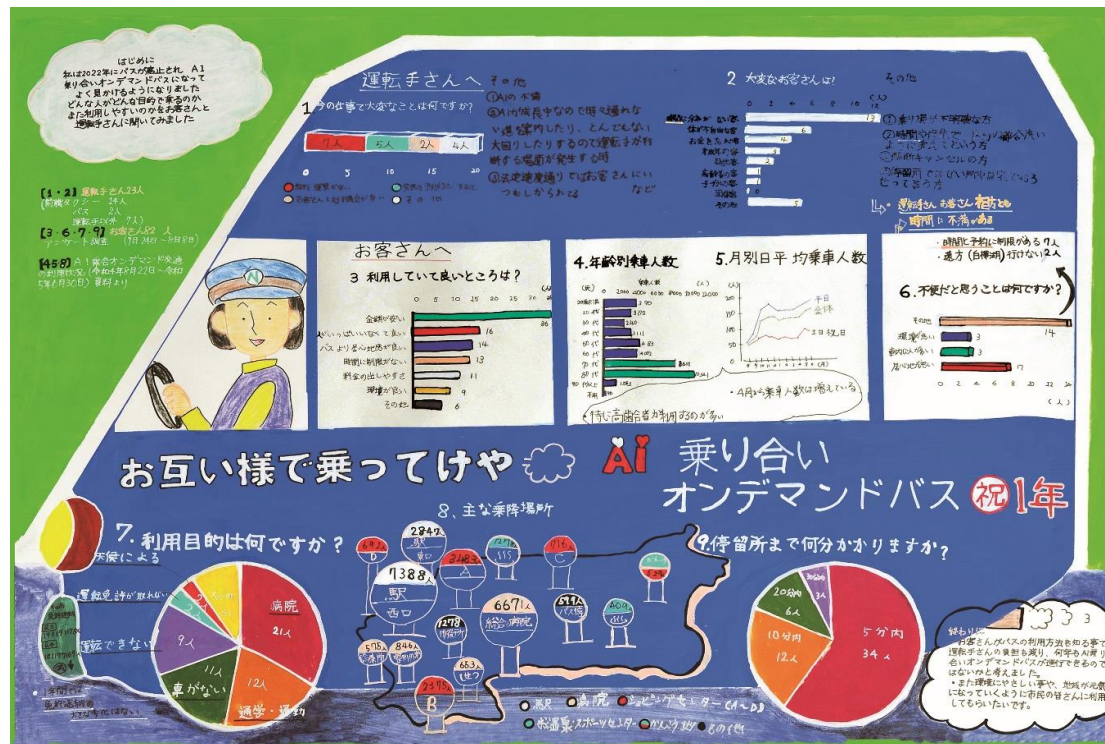

佳作

第2部 (小学校3・4年生)
茅野市立宮川小学校 4年 濱夏萌さん
お互い様で乗ってけや AI乗り合いオンデマンド
バス祝1年