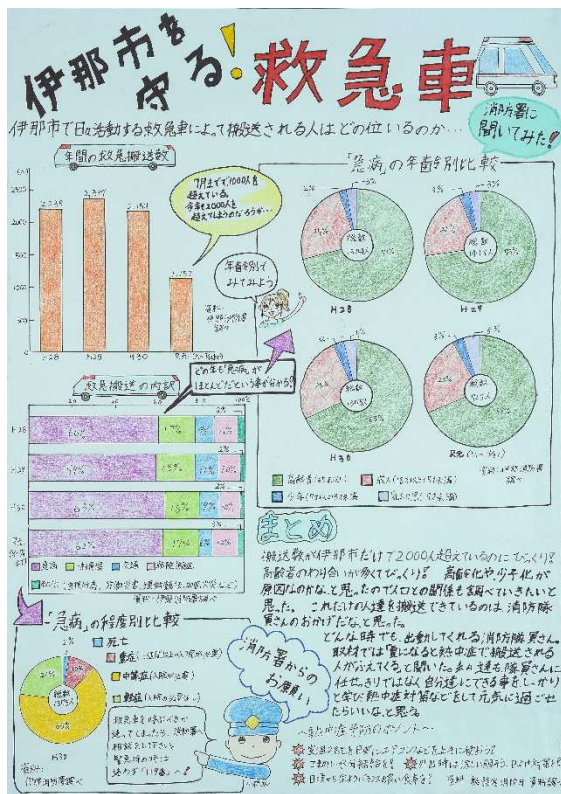

# 長野県統計協会長賞

パソコン統計グラフの部  
茅野市立永明小学校 6年 小平 依楓 さん  
「ここに税金を使ってほしい！」

NBS賞

第1部 (小学校1・2年生)

茅野市立豊平小学校 2年 宮坂 咲良紗 さん  
「みんなのステキな一冊 本のある生活してますか？」

長野県議会議長賞

第2部 (小学校3・4年生)

伊那市立東春近小学校 4年 伊藤 思草 さん  
「伊那市を守る！救急車」