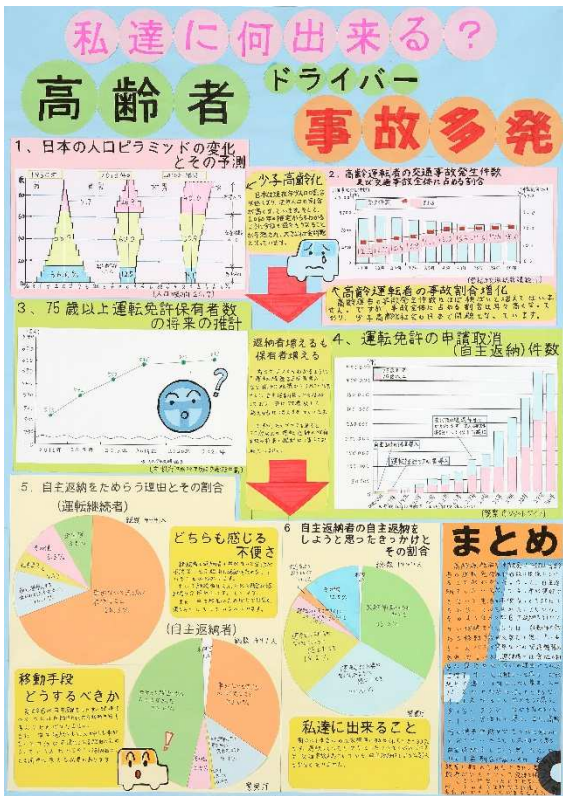

特別賞

長野経済研究所賞
第4部（中学生）
長野県屋代高等学校附属中学校 1年
和田 葉由奈 さん
「私達に何出来る？ 高齢者ドライバー事故多発」