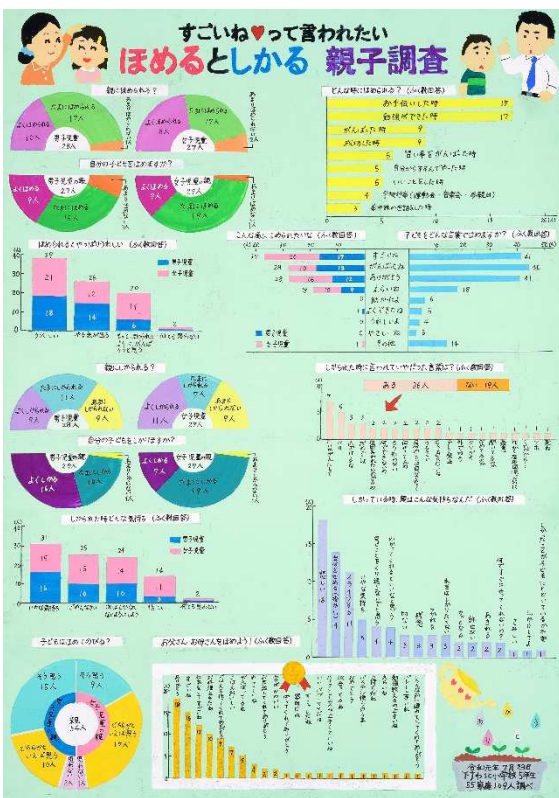

# 第67回長野県統計グラフコンクール 入賞作品

第4部 (中学生)  
諏訪市立諏訪中学校 1年 松倉 由陽 さん  
「忙しい中学生 心の健康をチェック！」

# 長野県統計協会長賞

第1部 (小学校1・2年生)  
千曲市立屋代小学校 2年 吉村 遥 さん  
「パパやママと遊んでる？親子の時間大ちょうさ！」

第2部 (小学校3・4年生)  
岡谷市立神明小学校 3年 信澤 卓実 さん  
「色いろまちのかん板調べ」

第3部 (小学校5・6年生)  
下諏訪町立下諏訪北小学校 5年 杉浦 梨心 さん  
「すごいね♡って言われたい ほめるとしかる 親子調査」