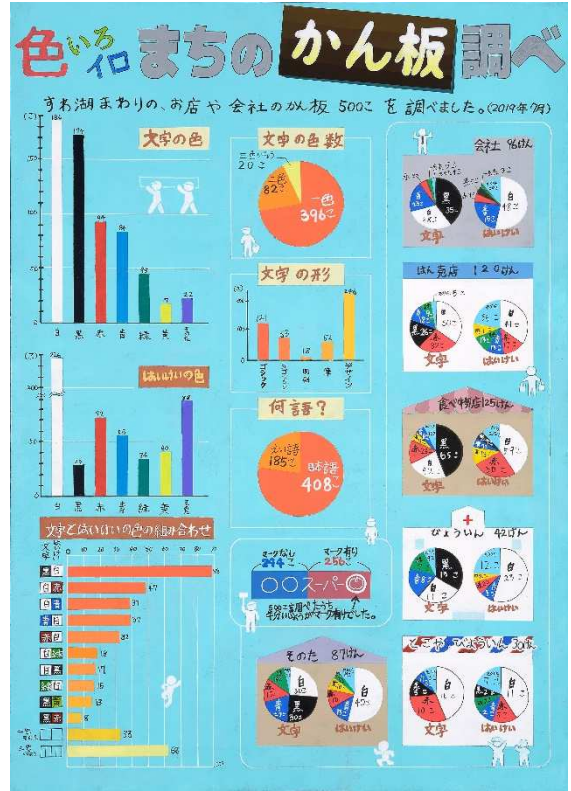

# 第67回長野県統計グラフコンクール 入賞作品

第4部 (中学生)  
諏訪市立諏訪中学校 1年 松倉 由陽 さん  
「忙しい中学生 心の健康をチェック！」

# 長野県統計協会長賞

第1部 (小学校1・2年生)  
千曲市立屋代小学校 2年 吉村 遥 さん  
「パパやママと遊んでる？親子の時間大ちょうさ！」

第2部 (小学校3・4年生)  
岡谷市立神明小学校 3年 信澤 卓実 さん  
「色いろまちのかん板調べ」

第3部 (小学校5・6年生)  
下諏訪町立下諏訪北小学校 5年 杉浦 梨心 さん  
「すごいね♡って言われたい ほめるとしかる 親子調査」