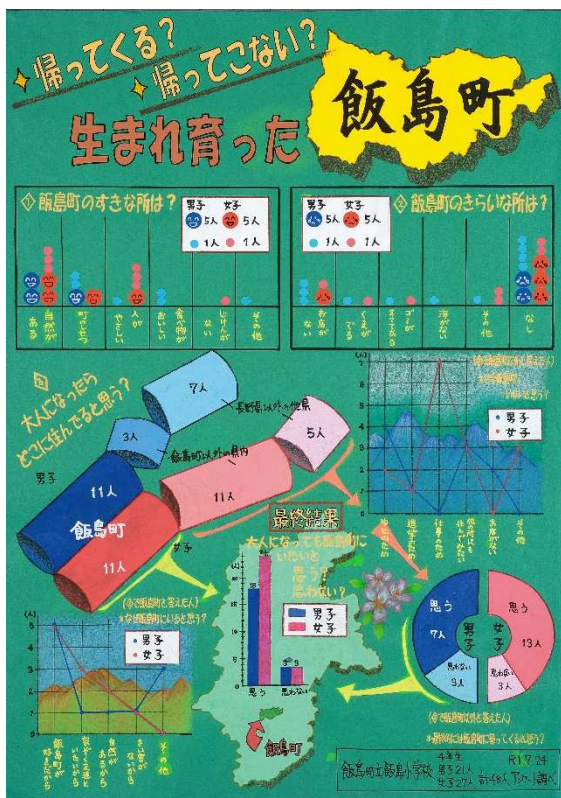

TSB賞

第2部 (小学校3・4年生)

飯島町立飯島小学校 4年 土村 芭安 さん
「帰ってくる？帰ってこない？生まれ育った飯島町」