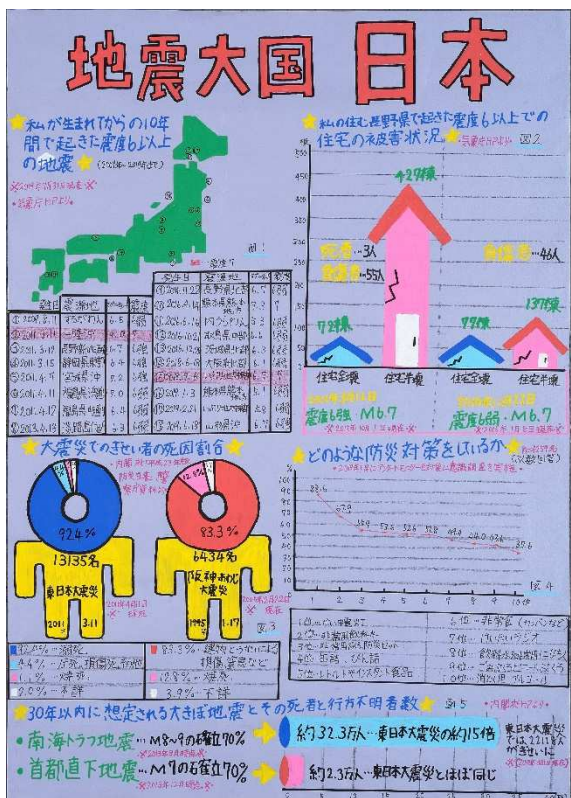

# 長野県統計協会長賞

パソコン統計グラフの部  
茅野市立永明小学校 6年 小平 依楓 さん  
「ここに税金を使ってほしい！」

NBS賞

第1部 (小学校1・2年生)

茅野市立豊平小学校 2年 宮坂 咲良紗 さん  
「みんなのステキな一冊 本のある生活してますか？」

長野県議会議長賞

第2部 (小学校3・4年生)

伊那市立東春近小学校 4年 伊藤 思草 さん  
「伊那市を守る！救急車」