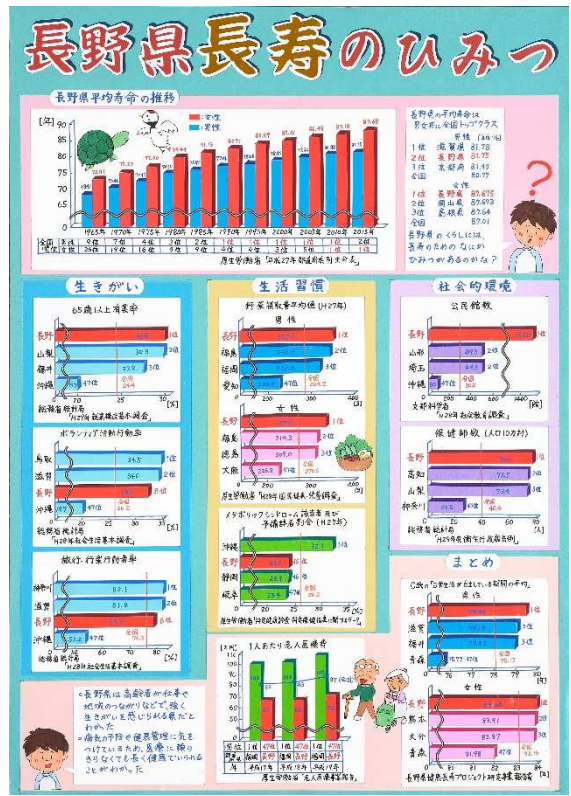

# 長野県統計協会長賞

パソコン統計グラフの部  
茅野市立永明小学校 6年 小平 依楓 さん  
「ここに税金を使ってほしい！」

NBS賞

第1部 (小学校1・2年生)

茅野市立豊平小学校 2年 宮坂 咲良紗 さん  
「みんなのステキな一冊 本のある生活してますか？」

長野県議会議長賞

第2部 (小学校3・4年生)

伊那市立東春近小学校 4年 伊藤 思草 さん  
「伊那市を守る！救急車」

信濃毎日新聞社賞

第2部 (小学校3・4年生)

箕輪町立箕輪中部小 4年 岡 優羽菜 さん  
「地震大国 日本」

TSB賞

第2部 (小学校3・4年生)

飯島町立飯島小学校 4年 土村 芭安 さん  
「帰ってくる？帰ってこない？生まれ育った飯島町」

特別賞

長野県教育委員会賞  
第3部 (小学校5・6年生)  
下諏訪町立下諏訪南小学校 6年 鈴木 葵 さん  
「時代が変わるとどう変わる！？  
昭和小学生と平成小学生徹底調査！」