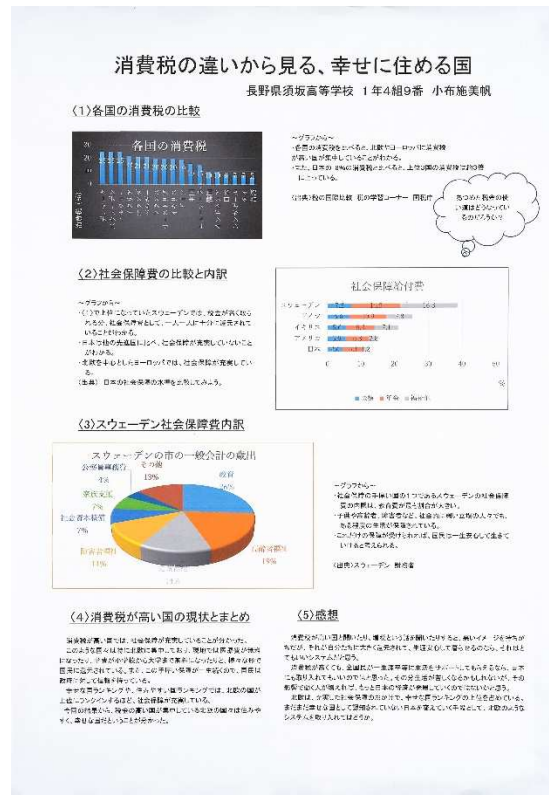

長野日報社賞
パソコン統計グラフの部
長野県須坂高等学校 1年 小布施 美帆 さん
「消費税の違いから見る、幸せに住める国」