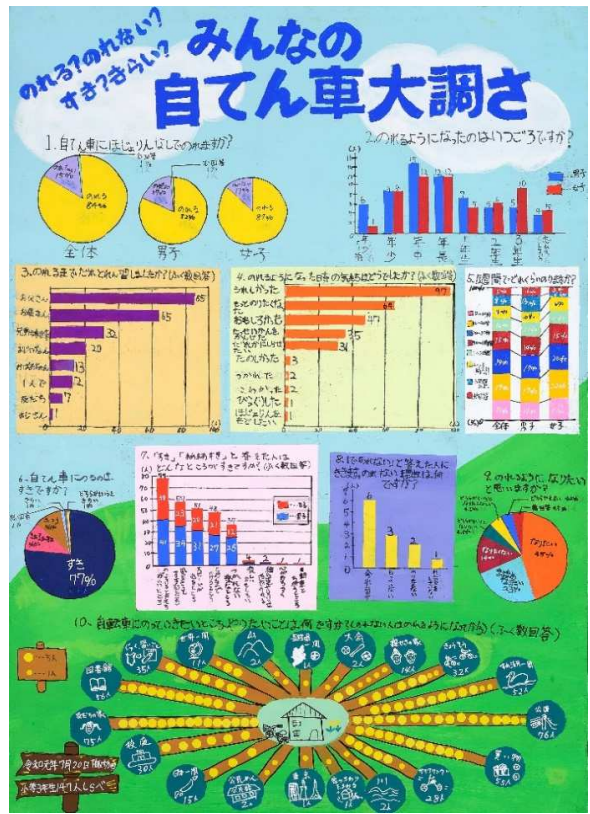

# 第67回長野県統計グラフコンクール 入賞作品

## 長野県知事賞

第1部 (小学校1・2年生)  
下諏訪町立下諏訪南小学校 1年 鮎澤 優奈 さん  
「は！はがぬけたよ！！」

第2部 (小学校3・4年生)  
下諏訪町立下諏訪南小学校 3年 野明 柚希 さん  
「のれる？のれない？好き？きらい？  
みんなの自てん車大調査」

第3部 (小学校5・6年生)  
岡谷市立川岸小学校 6年 三澤 凜 さん  
「車の運転続けますか？卒業しますか？」