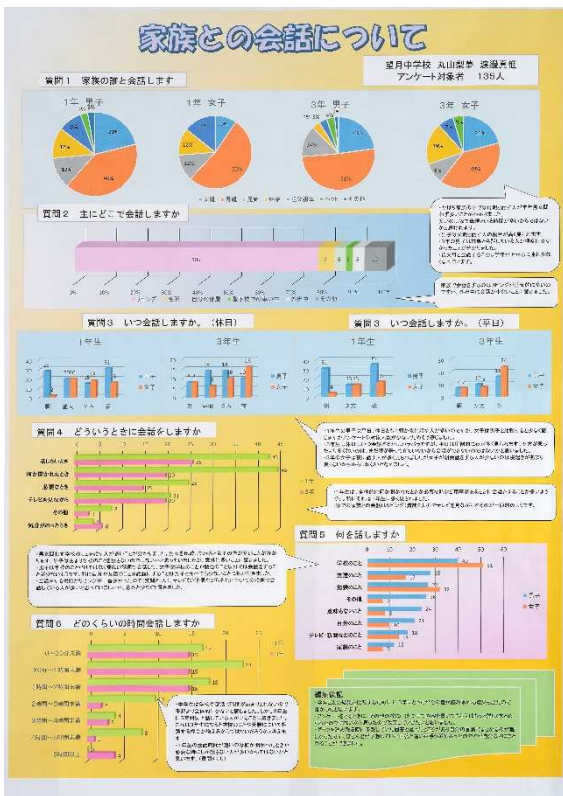

abn賞
パソコン統計グラフの部
佐久市立望月中学校 3年 丸山 梨夢 さん
佐久市立望月中学校 3年 渡邊 真惟 さん
「家族との会話について」