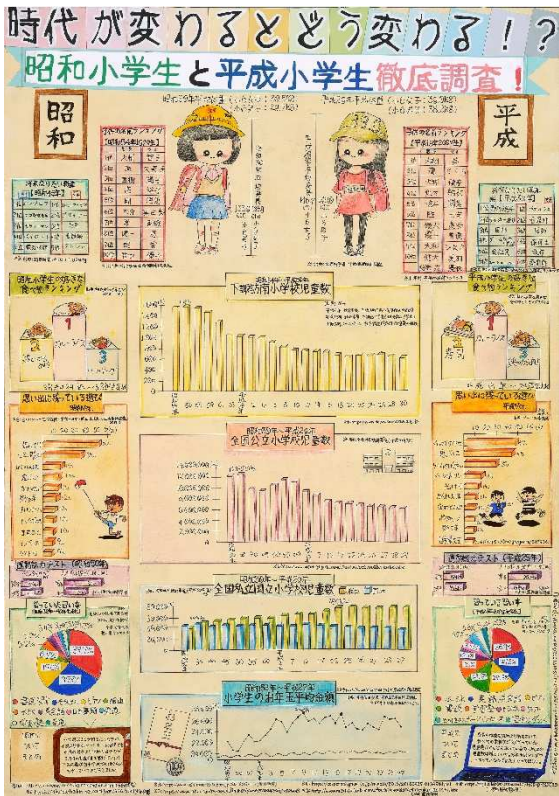

信濃毎日新聞社賞

第2部 (小学校3・4年生)

箕輪町立箕輪中部小 4年 岡 優羽菜 さん  
「地震大国 日本」

TSB賞

第2部 (小学校3・4年生)

飯島町立飯島小学校 4年 土村 芭安 さん  
「帰ってくる？帰ってこない？生まれ育った飯島町」

特別賞

長野県教育委員会賞  
第3部 (小学校5・6年生)  
下諏訪町立下諏訪南小学校 6年 鈴木 葵 さん  
「時代が変わるとどう変わる！？  
昭和小学生と平成小学生徹底調査！」