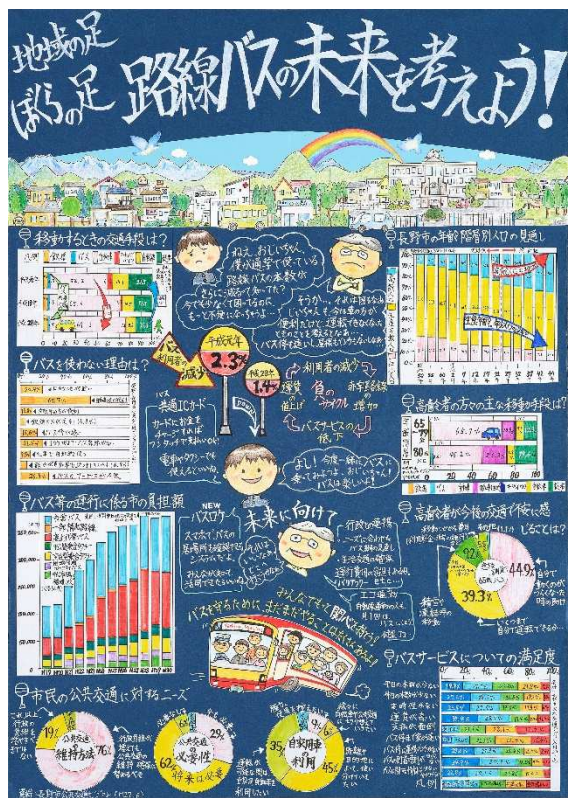

第4部 (中学生)  
諏訪市立諏訪中学校 1年 松倉 由陽 さん  
「忙しい中学生 心の健康をチェック！」

# 長野県統計協会長賞

第1部 (小学校1・2年生)  
千曲市立屋代小学校 2年 吉村 遥 さん  
「パパやママと遊んでる？親子の時間大ちょうさ！」

第2部 (小学校3・4年生)  
岡谷市立神明小学校 3年 信澤 卓実 さん  
「色いろまちのかん板調べ」

第3部 (小学校5・6年生)  
下諏訪町立下諏訪北小学校 5年 杉浦 梨心 さん  
「すごいね♡って言われたい ほめるとしかる 親子調査」

第4部 (中学生)  
長野県屋代高等学校附属中学校 2年 西澤 和都 さん  
「地域の足 ぼくらの足 路線バスの未来を考えよう！」