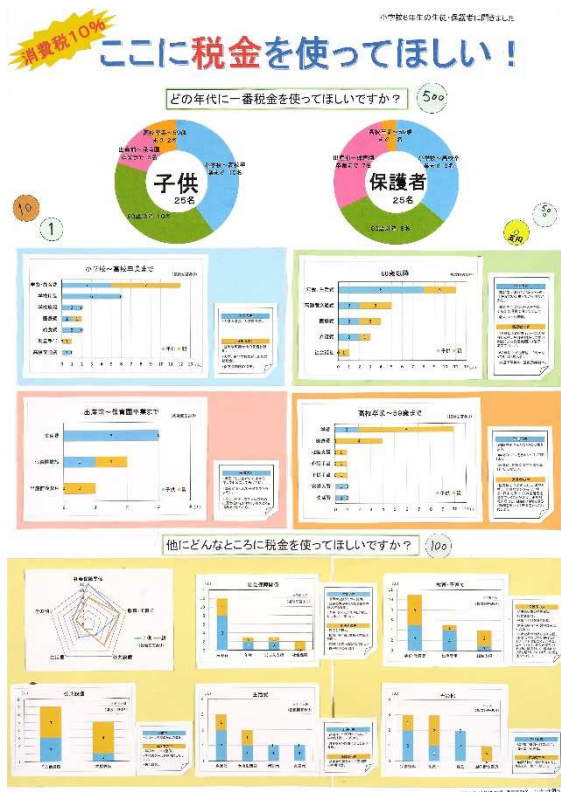

長野県統計協会長賞

パソコン統計グラフの部
茅野市立永明小学校 6年 小平 依楓 さん
「ここに税金を使ってほしい！」