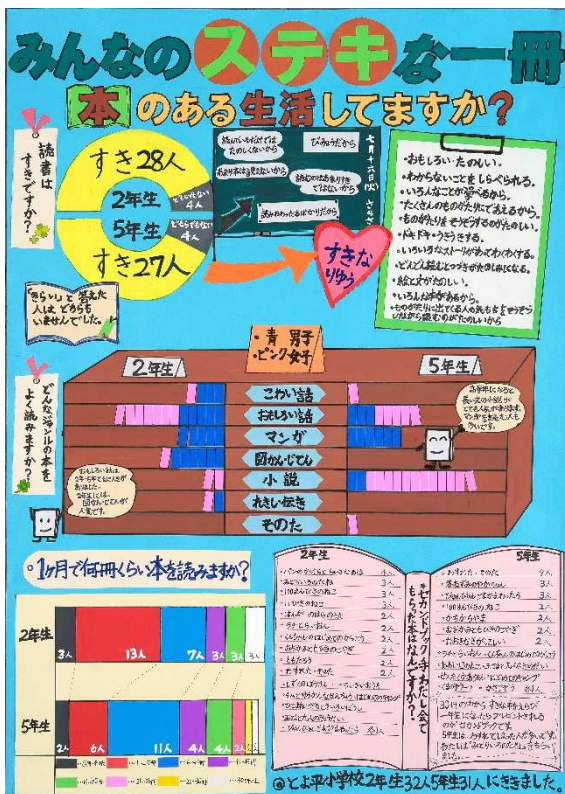

第4部 (中学生)  
諏訪市立諏訪中学校 1年 松倉 由陽 さん  
「忙しい中学生 心の健康をチェック！」

# 長野県統計協会長賞

第1部 (小学校1・2年生)  
千曲市立屋代小学校 2年 吉村 遥 さん  
「パパやママと遊んでる？親子の時間大ちょうさ！」

第2部 (小学校3・4年生)  
岡谷市立神明小学校 3年 信澤 卓実 さん  
「色いろまちのかん板調べ」

第3部 (小学校5・6年生)  
下諏訪町立下諏訪北小学校 5年 杉浦 梨心 さん  
「すごいね♡って言われたい ほめるとしかる 親子調査」

第4部 (中学生)  
長野県屋代高等学校附属中学校 2年 西澤 和都 さん  
「地域の足 ぼくらの足 路線バスの未来を考えよう！」

# 長野県統計協会長賞

パソコン統計グラフの部  
茅野市立永明小学校 6年 小平 依楓 さん  
「ここに税金を使ってほしい！」

NBS賞

第1部 (小学校1・2年生)

茅野市立豊平小学校 2年 宮坂 咲良紗 さん  
「みんなのステキな一冊 本のある生活してますか？」

長野県議会議長賞

第2部 (小学校3・4年生)

伊那市立東春近小学校 4年 伊藤 思草 さん  
「伊那市を守る！救急車」