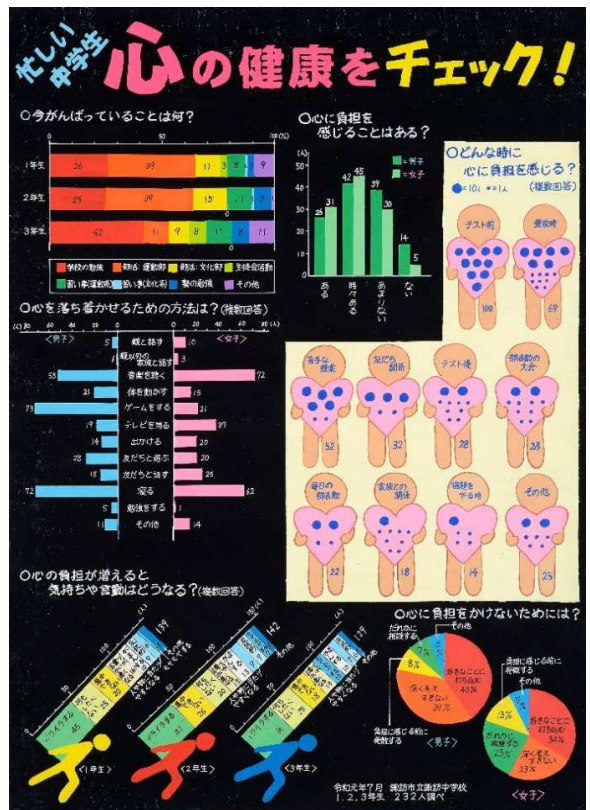

# 第67回長野県統計グラフコンクール 入賞作品

## 長野県知事賞

第1部 (小学校1・2年生)  
下諏訪町立下諏訪南小学校 1年 鮎澤 優奈 さん  
「は！はがぬけたよ！！」

第2部 (小学校3・4年生)  
下諏訪町立下諏訪南小学校 3年 野明 柚希 さん  
「のれる？のれない？好き？きらい？  
みんなの自てん車大調査」

第3部 (小学校5・6年生)  
岡谷市立川岸小学校 6年 三澤 凜 さん  
「車の運転続けますか？卒業しますか？」

第4部 (中学生)  
諏訪市立諏訪中学校 1年 松倉 由陽 さん  
「忙しい中学生 心の健康をチェック！」