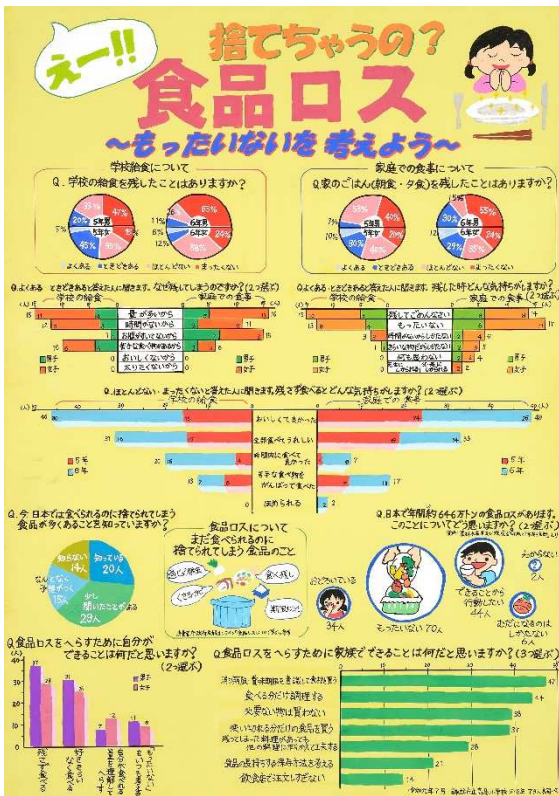

# 長野県統計協会長賞

パソコン統計グラフの部  
茅野市立永明小学校 6年 小平 依楓 さん  
「ここに税金を使ってほしい！」

NBS賞

第1部 (小学校1・2年生)

茅野市立豊平小学校 2年 宮坂 咲良紗 さん  
「みんなのステキな一冊 本のある生活してますか？」

長野県議会議長賞

第2部 (小学校3・4年生)

伊那市立東春近小学校 4年 伊藤 思草 さん  
「伊那市を守る！救急車」

信濃毎日新聞社賞

第2部 (小学校3・4年生)

箕輪町立箕輪中部小 4年 岡 優羽菜 さん  
「地震大国 日本」

TSB賞

第2部 (小学校3・4年生)

飯島町立飯島小学校 4年 土村 芭安 さん  
「帰ってくる？帰ってこない？生まれ育った飯島町」

特別賞

長野県教育委員会賞  
第3部 (小学校5・6年生)  
下諏訪町立下諏訪南小学校 6年 鈴木 葵 さん  
「時代が変わるとどう変わる！？  
昭和小学生と平成小学生徹底調査！」

NHK長野放送局賞  
第3部 (小学校5・6年生)  
岡谷市立長地小学校 5年 増澤 誠人 さん  
「長野県長寿のひみつ」

SBC賞  
第3部 (小学校5・6年生)  
諏訪市立高島小学校 5年 北原 凜佳 さん  
「えー!! 捨てちゃうの？食品ロス  
~もったいないを考えよう~」

長野県統計教育研究協議会長賞  
第4部 (中学生)  
原村立原中学校 2年 長濱 愛里咲 さん  
原村立原小学校 4年 長濱 優陽 さん  
「賛否渦巻く!? 朝部活廃止!  
Student first 中学生の声を大調査！」