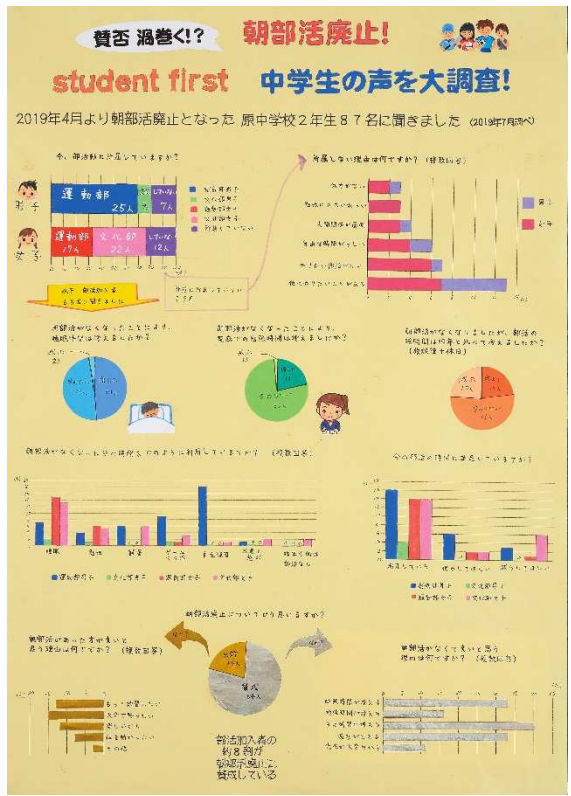

長野県統計教育研究協議会長賞
第4部 (中学生)
原村立原中学校 2年 長濱 愛里咲 さん
原村立原小学校 4年 長濱 優陽 さん
「賛否渦巻く!? 朝部活廃止!
Student first 中学生の声を大調査！」