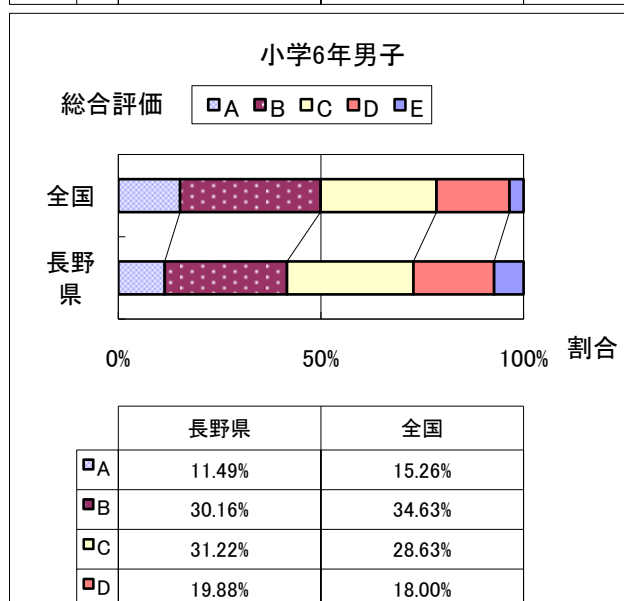

2015年度 長野県と全国の総合評価の比較