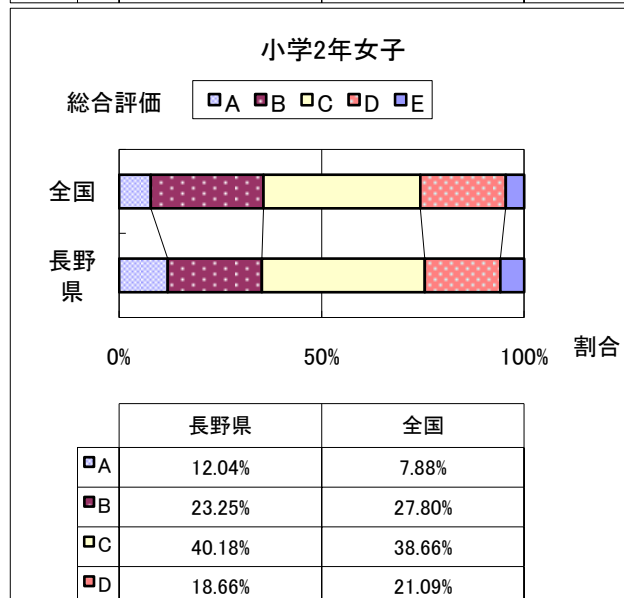

# 2015年度 長野県と全国の総合評価の比較