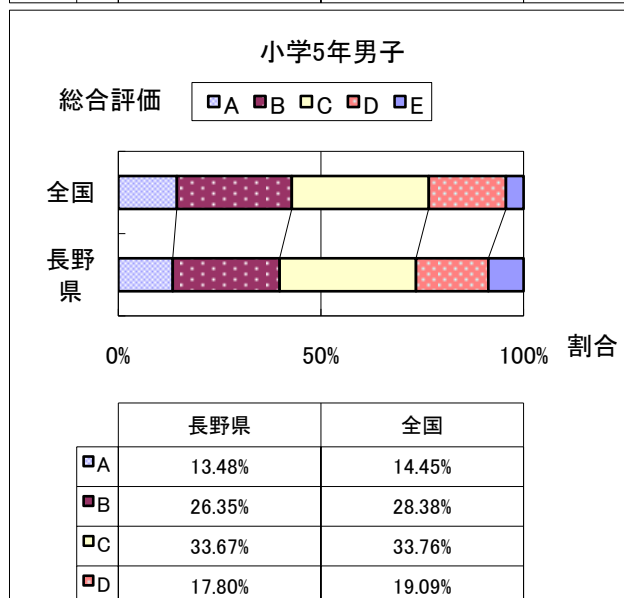

2015年度 長野県と全国の総合評価の比較