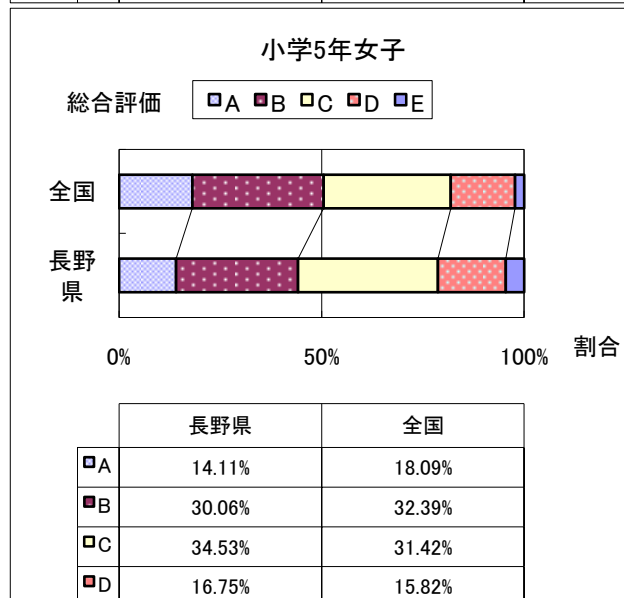

2015年度 長野県と全国の総合評価の比較