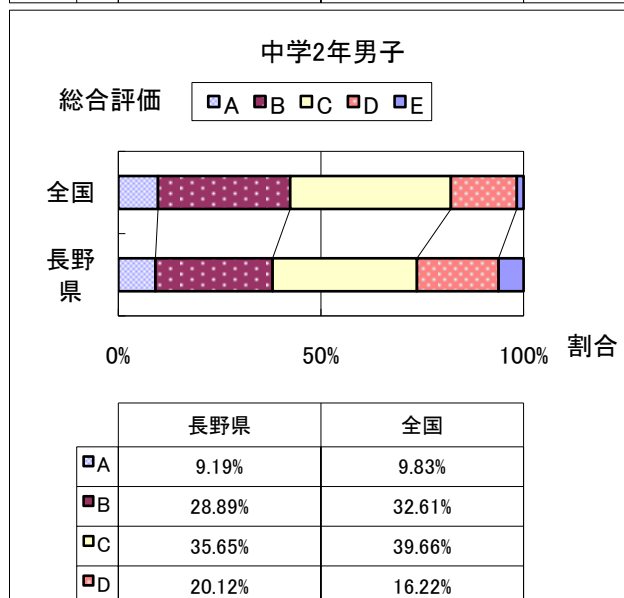

2015年度 長野県と全国の総合評価の比較