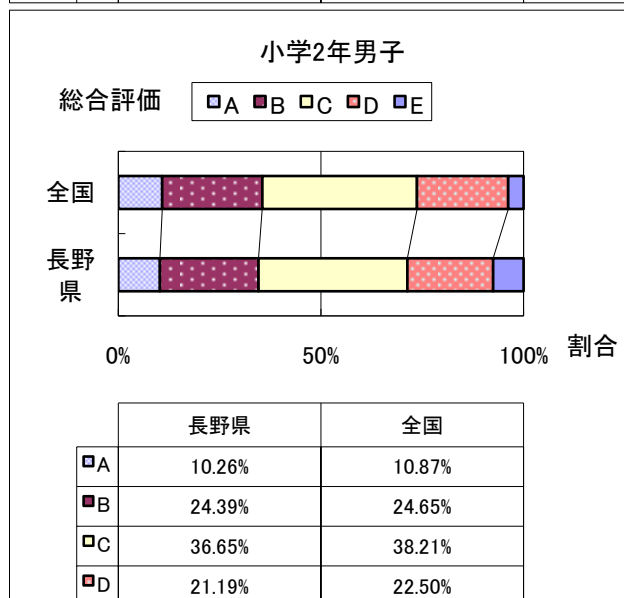

# 2015年度 長野県と全国の総合評価の比較