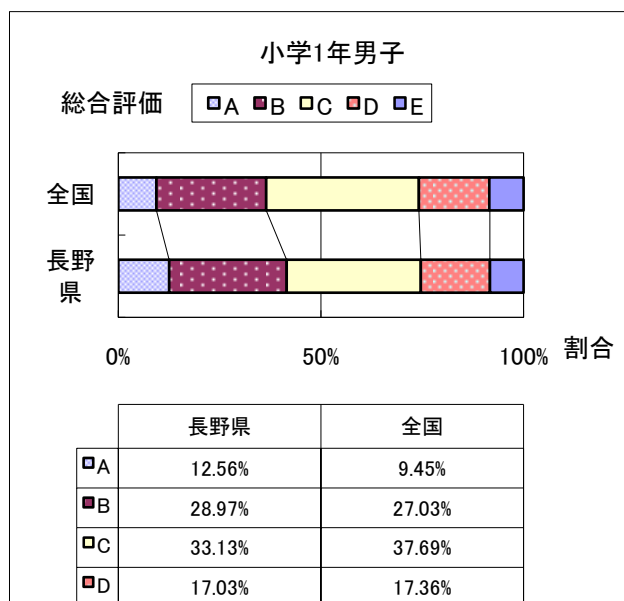

# 2015年度 長野県と全国の総合評価の比較