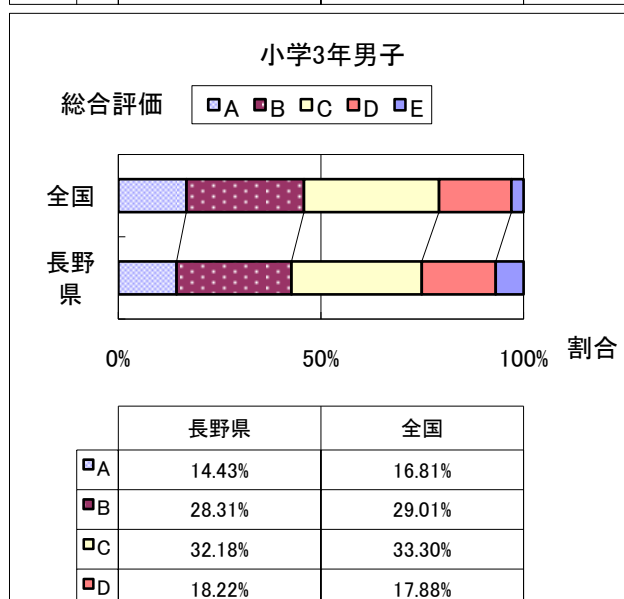

# 2015年度 長野県と全国の総合評価の比較