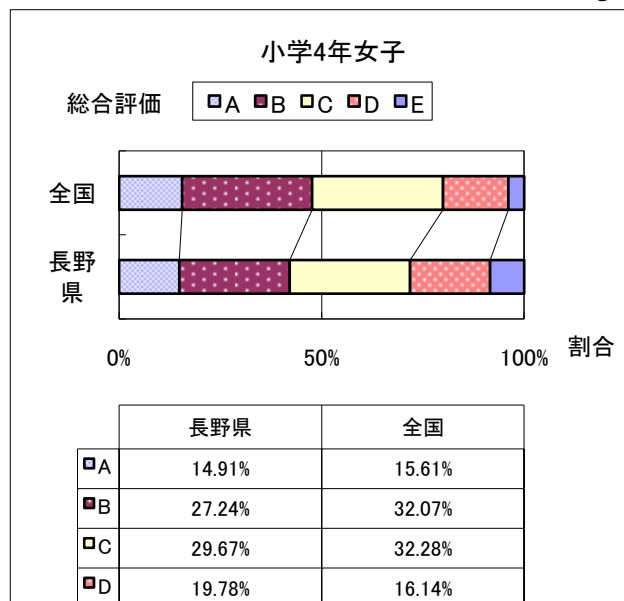

2015年度 長野県と全国の総合評価の比較