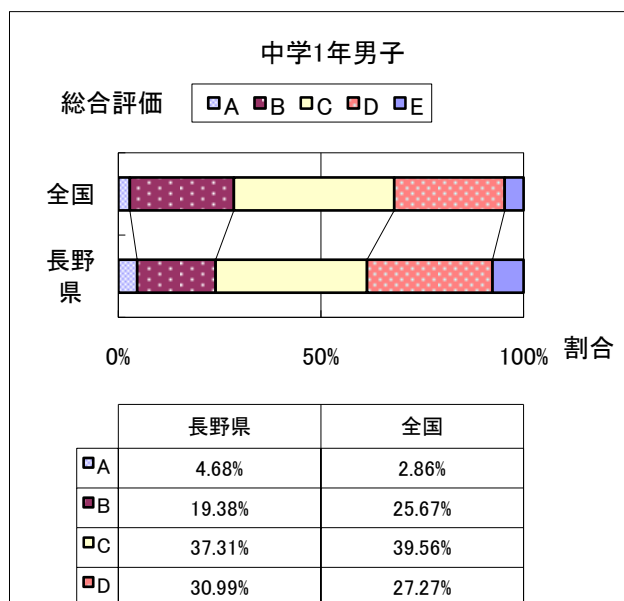

2015年度 長野県と全国の総合評価の比較