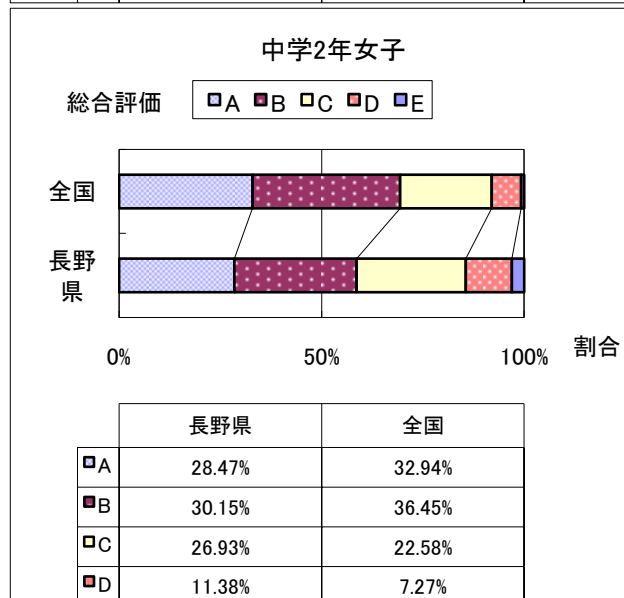

2015年度 長野県と全国の総合評価の比較