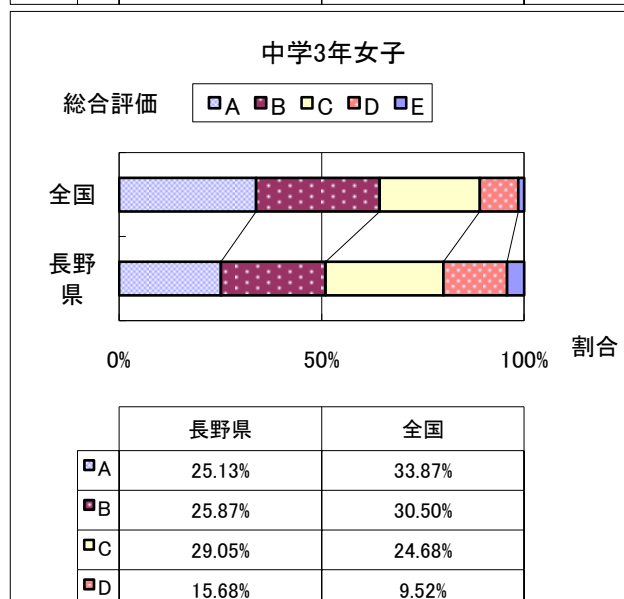

2015年度 長野県と全国の総合評価の比較