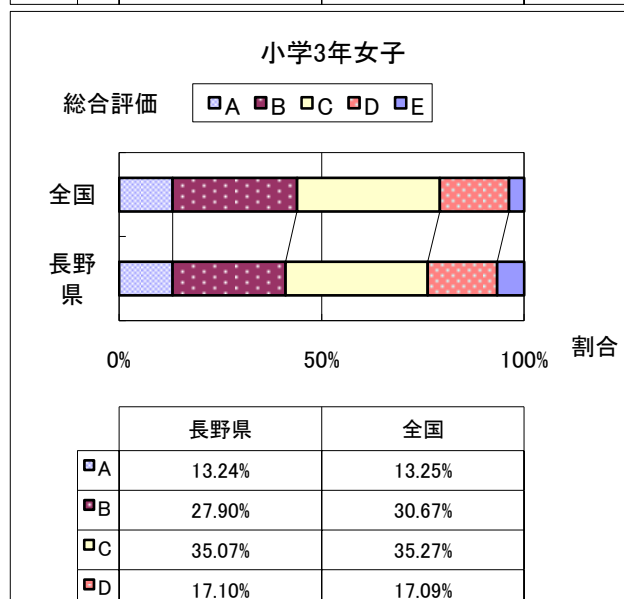

# 2015年度 長野県と全国の総合評価の比較