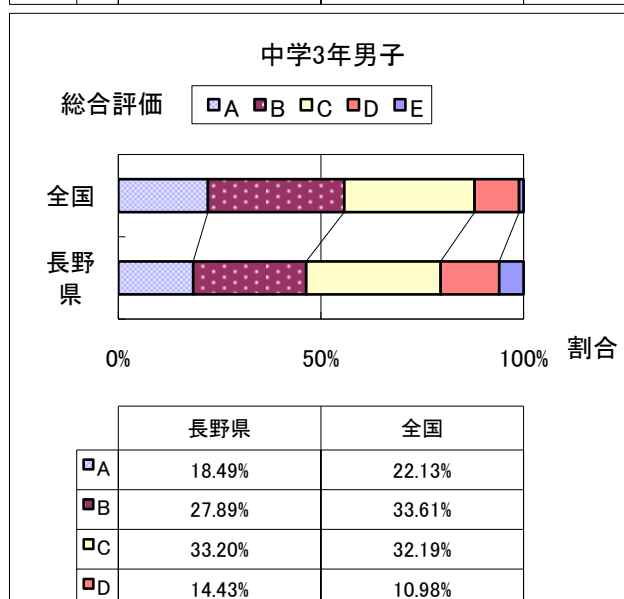

2015年度 長野県と全国の総合評価の比較