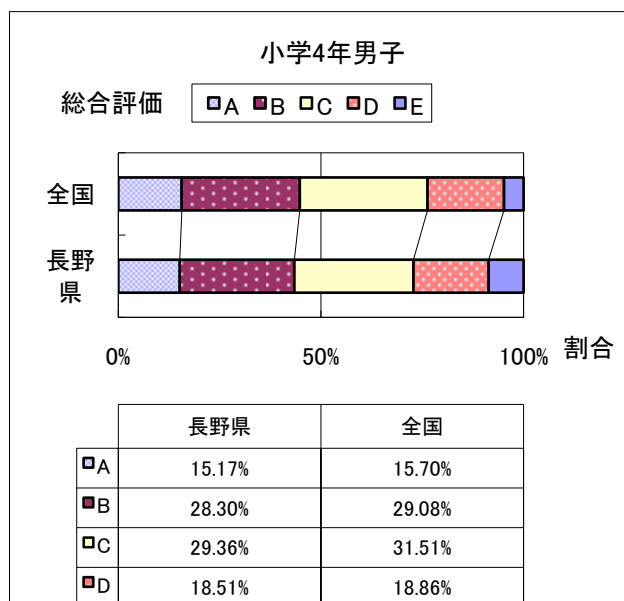

# 2015年度 長野県と全国の総合評価の比較