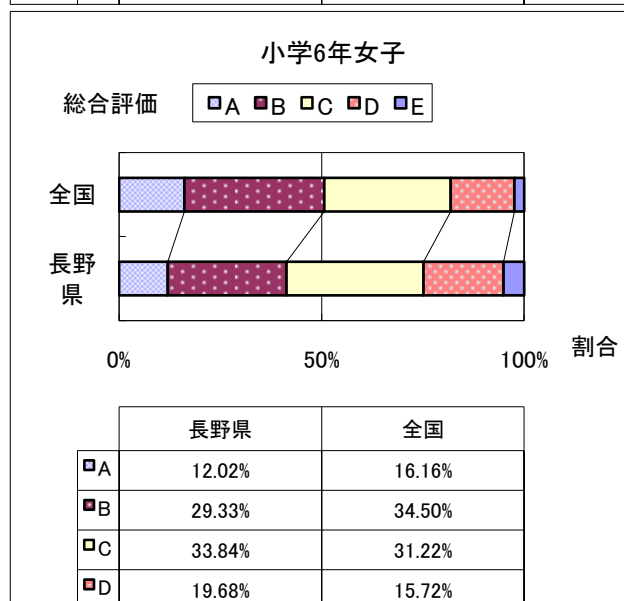

2015年度 長野県と全国の総合評価の比較