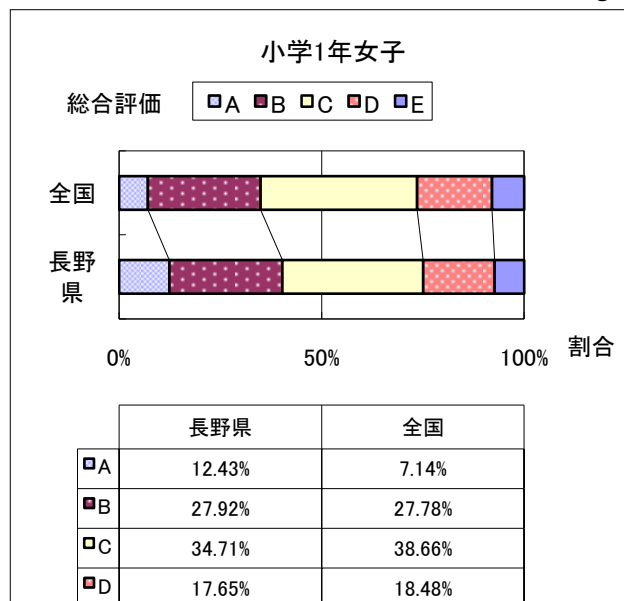

# 2015年度 長野県と全国の総合評価の比較