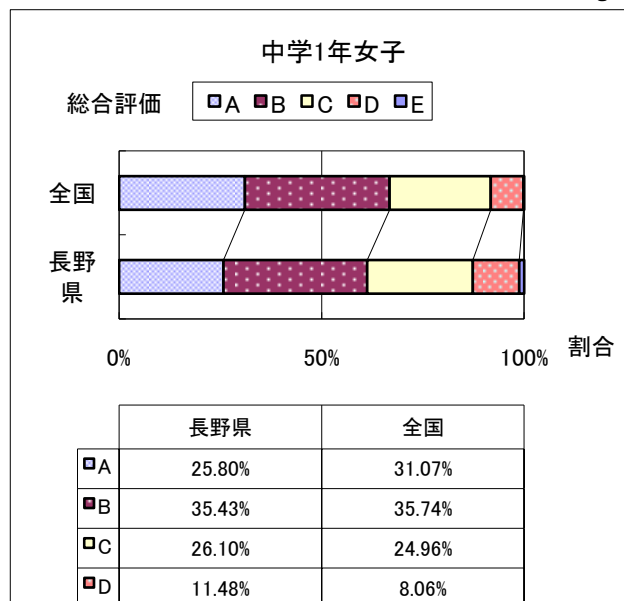

2015年度 長野県と全国の総合評価の比較