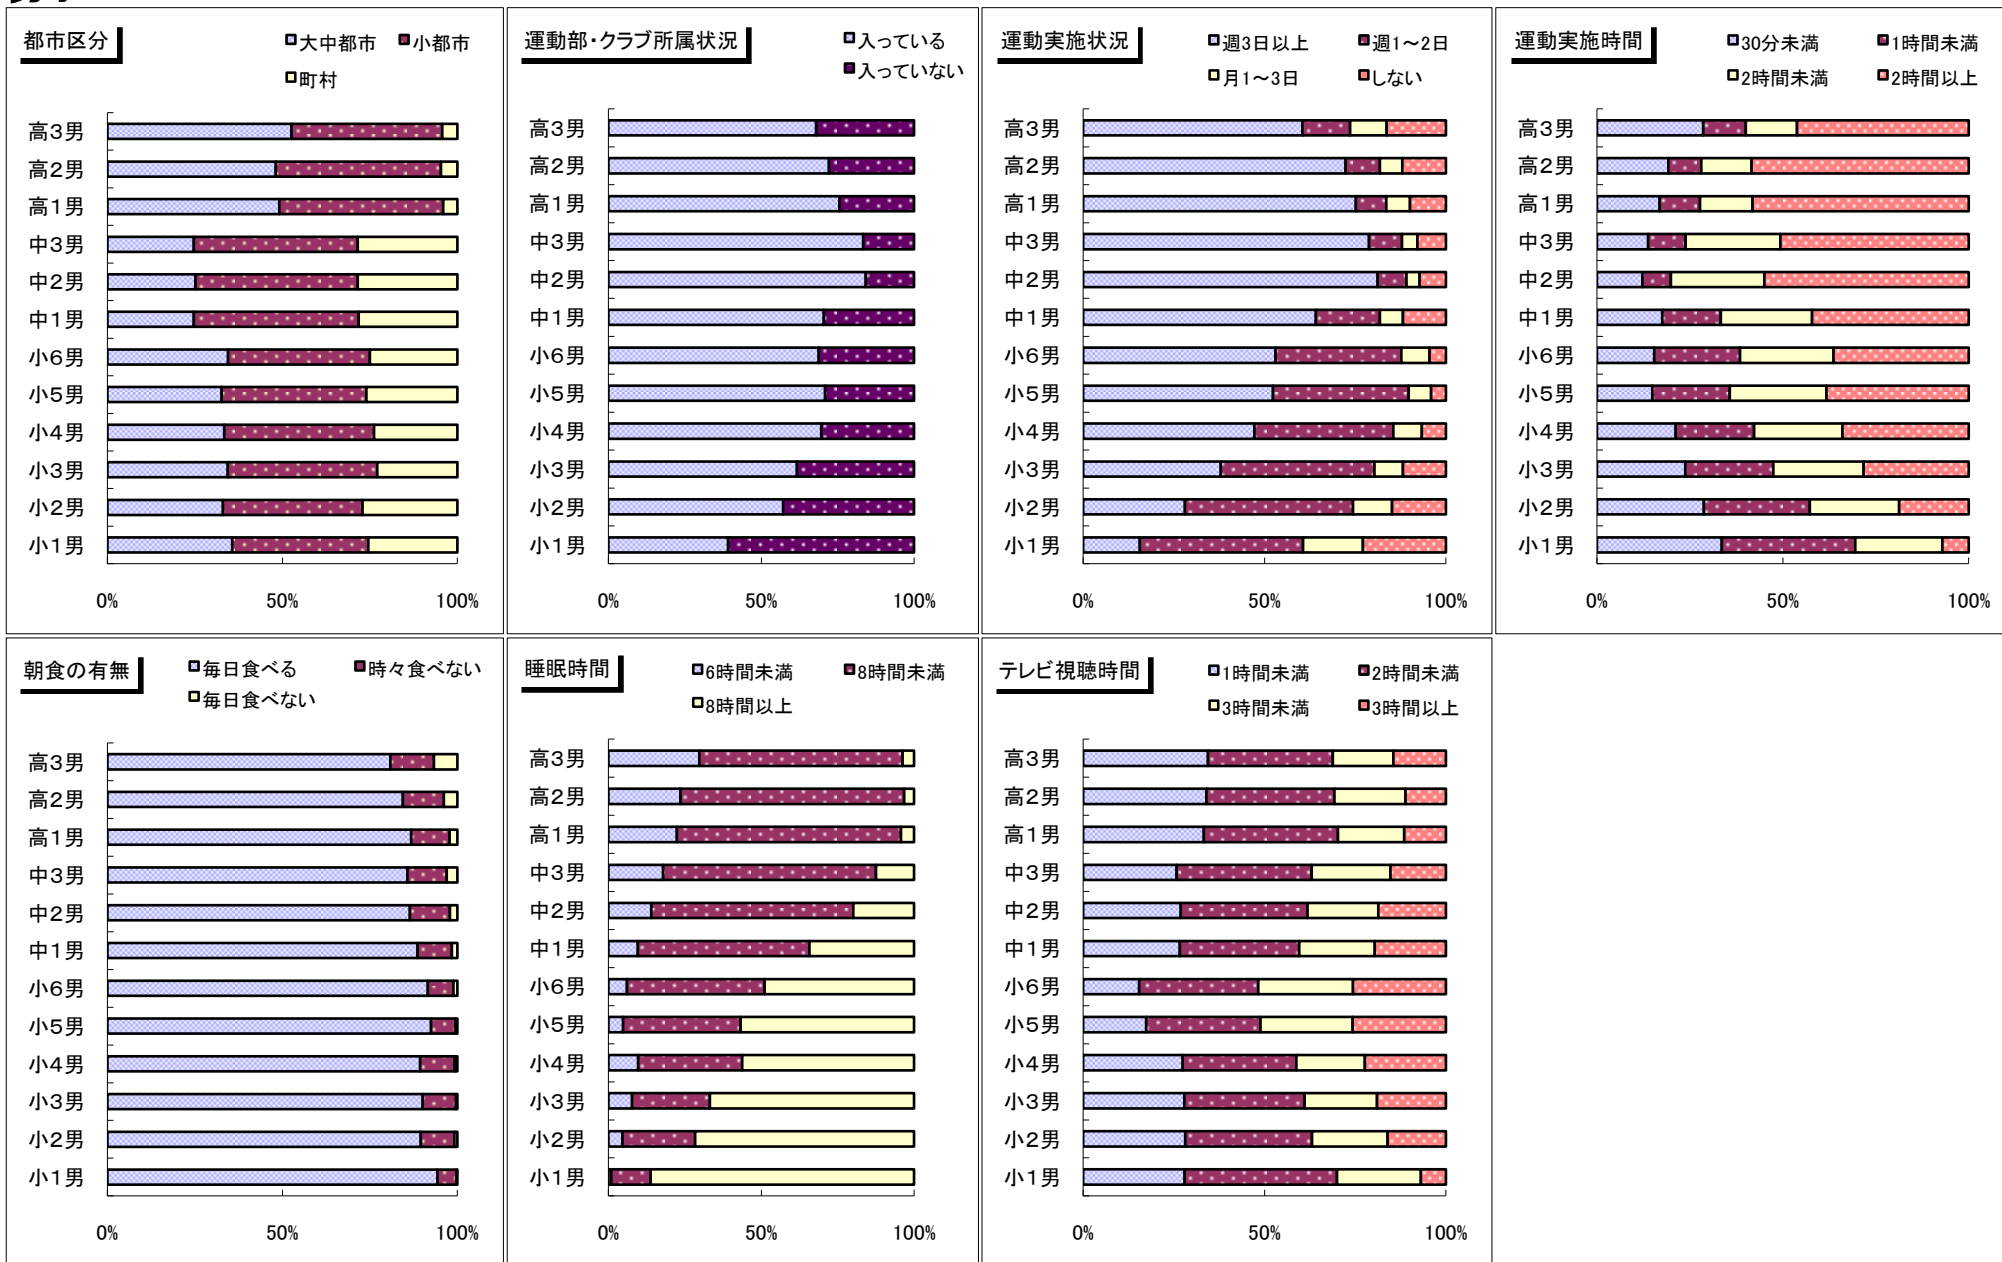

# 2014年度 長野県 生活実態調査 男女別推移グラフ

## 男子

## 女子