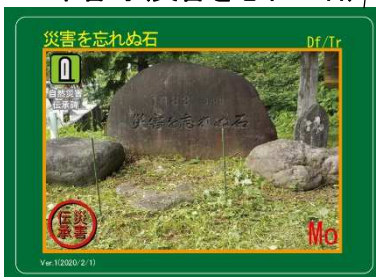

木曾町(災害を忘れぬ石)