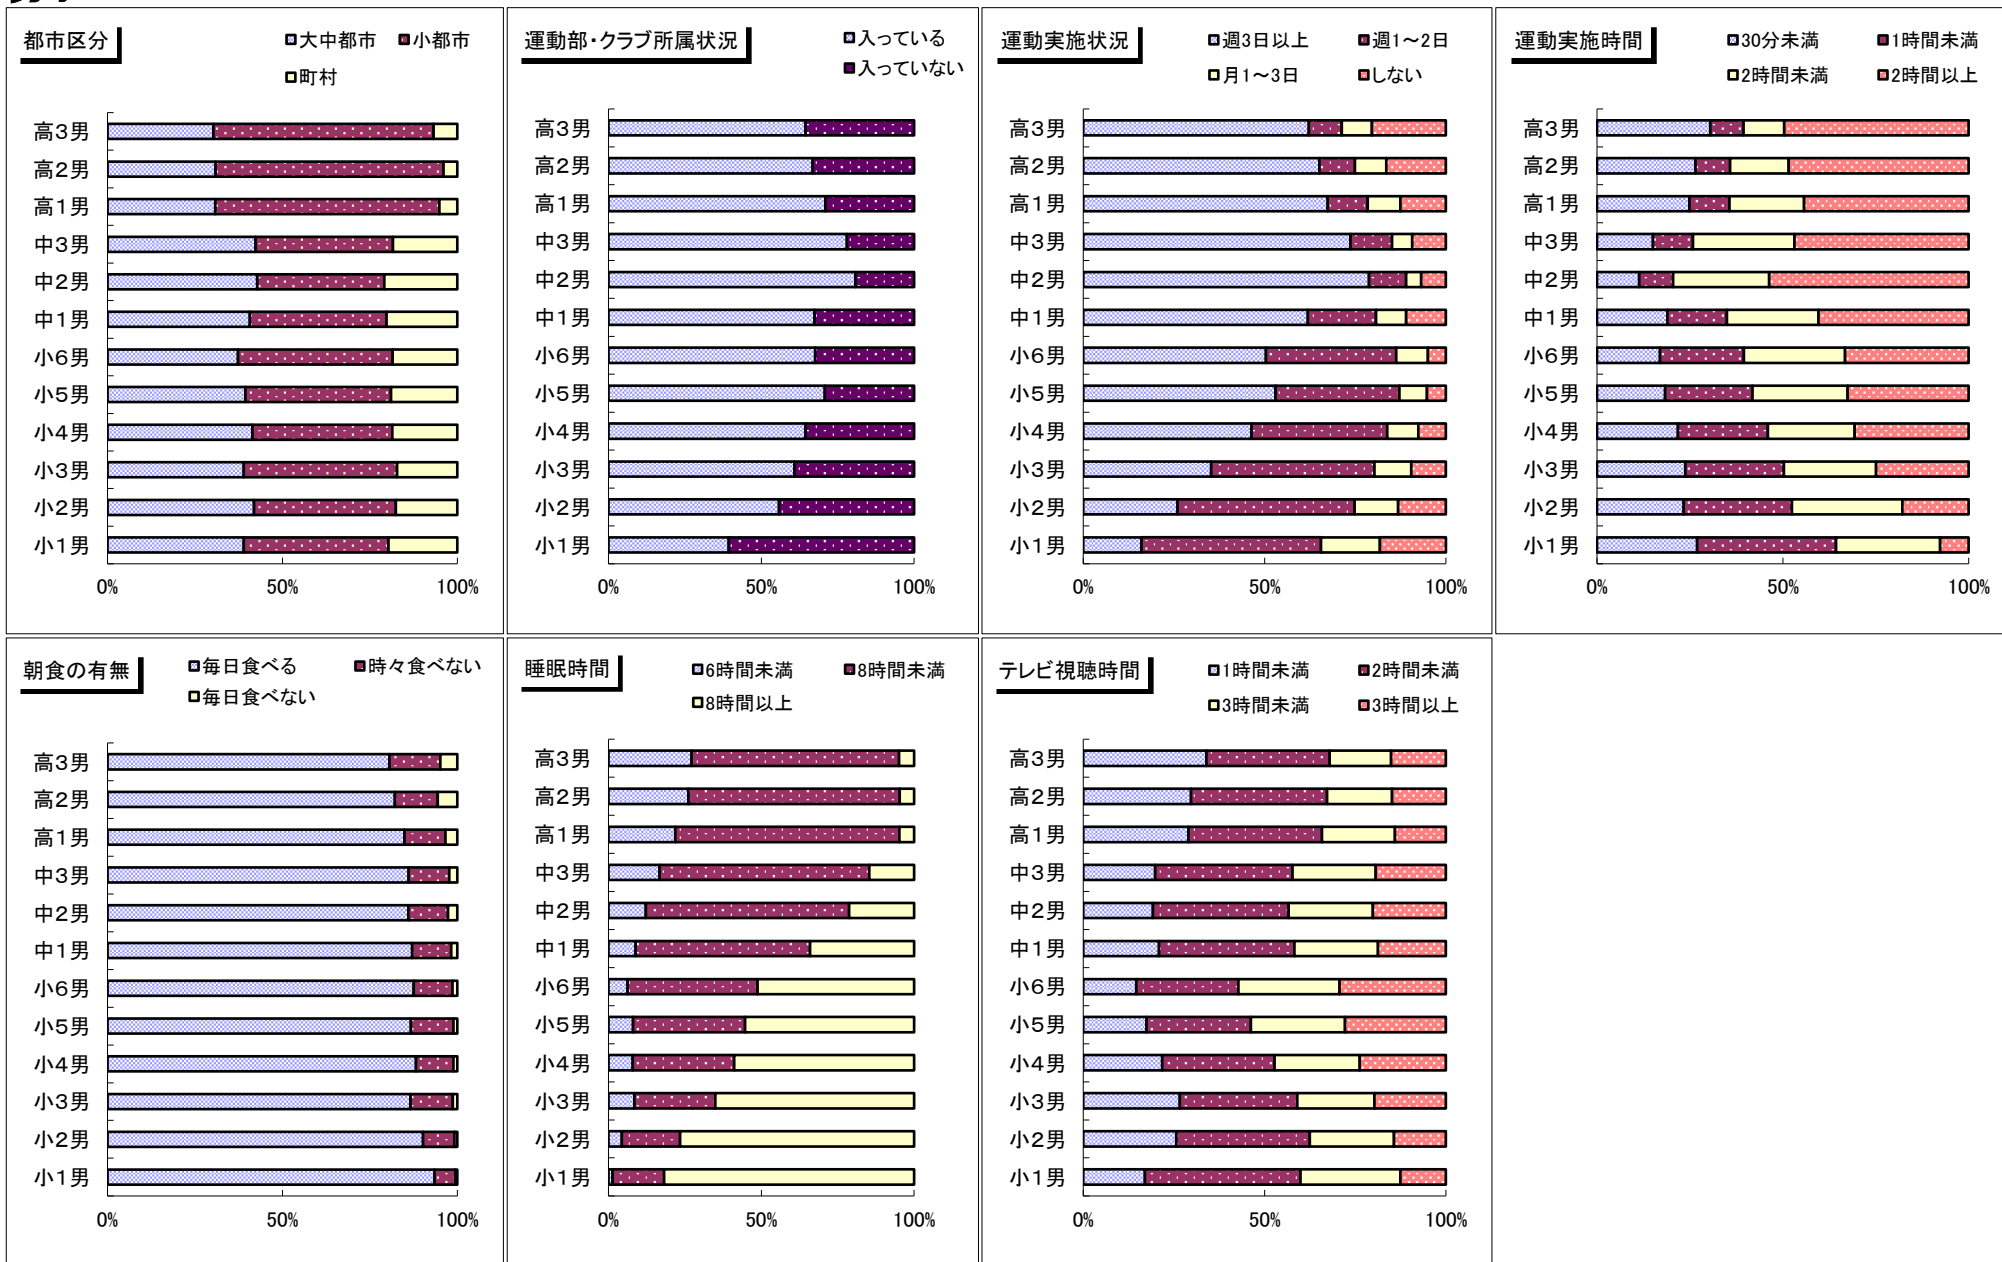

2018年度 長野県 生活実態調査 男女別推移グラフ

男子

2018年度 長野県 生活実態調査 男女別推移グラフ

女子