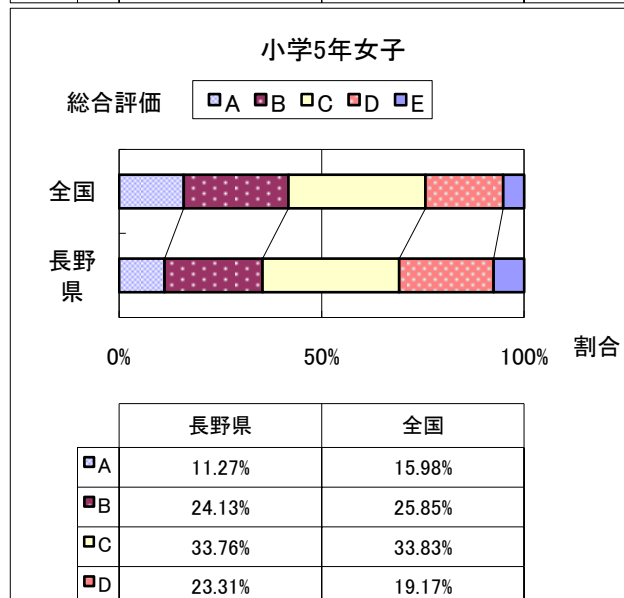

2013年度 長野県と全国の総合評価の比較