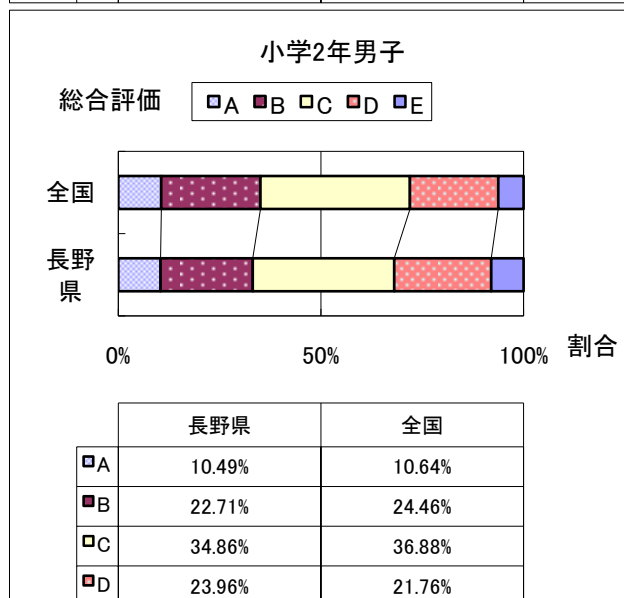

# 2013年度 長野県と全国の総合評価の比較

(※全国値はH24文部科学省体力・運動能力調査)