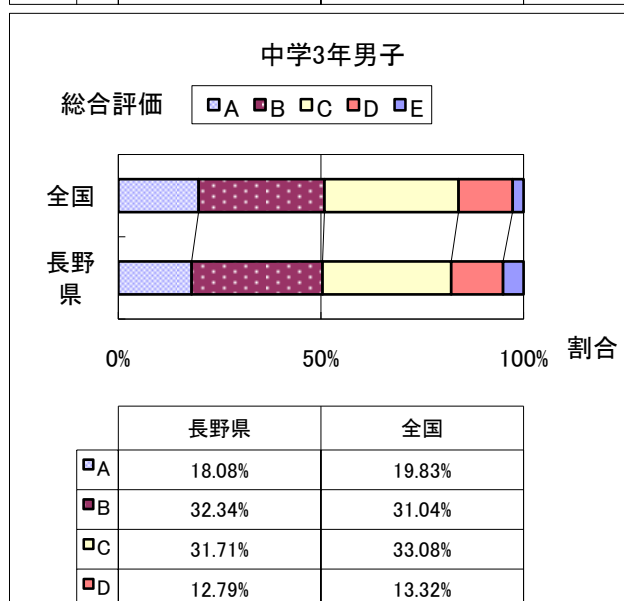

2013年度 長野県と全国の総合評価の比較