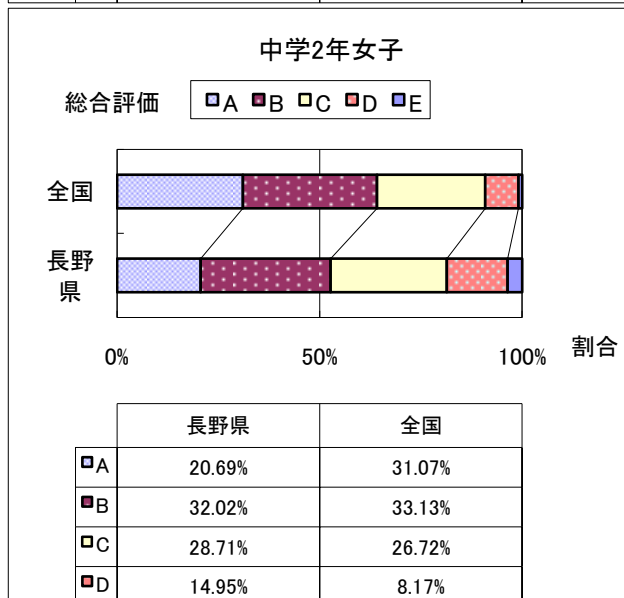

2013年度 長野県と全国の総合評価の比較