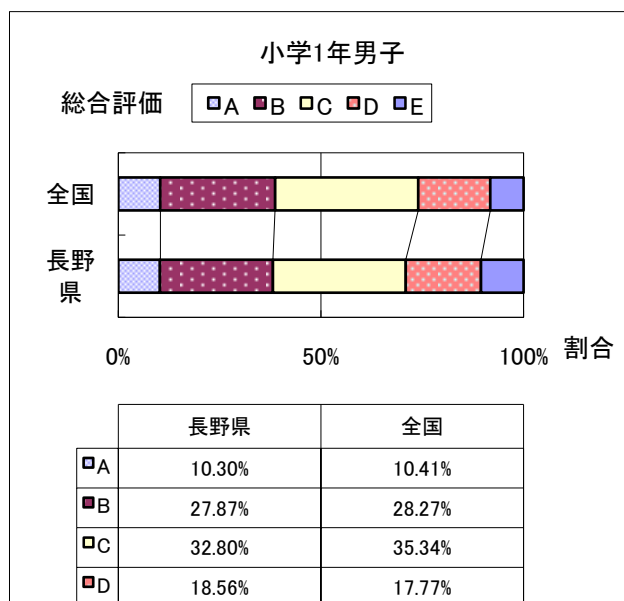

# 2013年度 長野県と全国の総合評価の比較

(※全国値はH24文部科学省体力・運動能力調査)

# 2013年度 長野県と全国の総合評価の比較