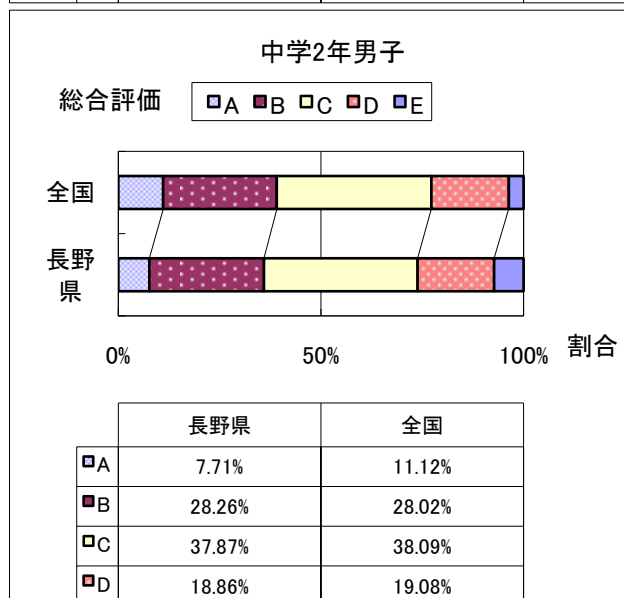

2013年度 長野県と全国の総合評価の比較