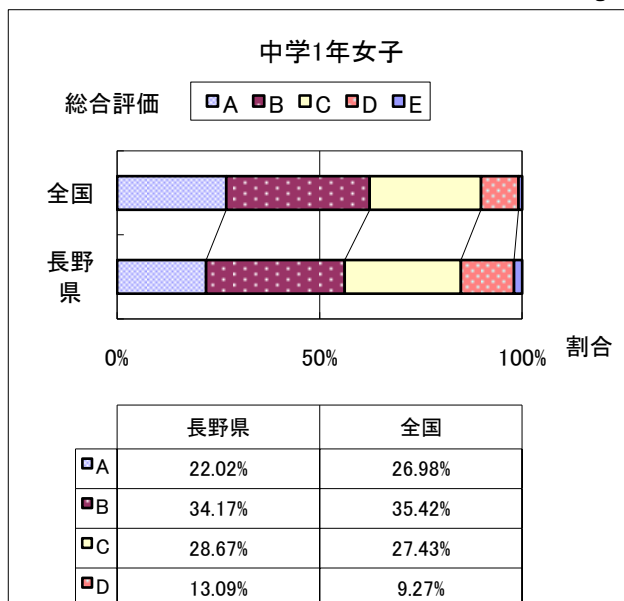

2013年度 長野県と全国の総合評価の比較