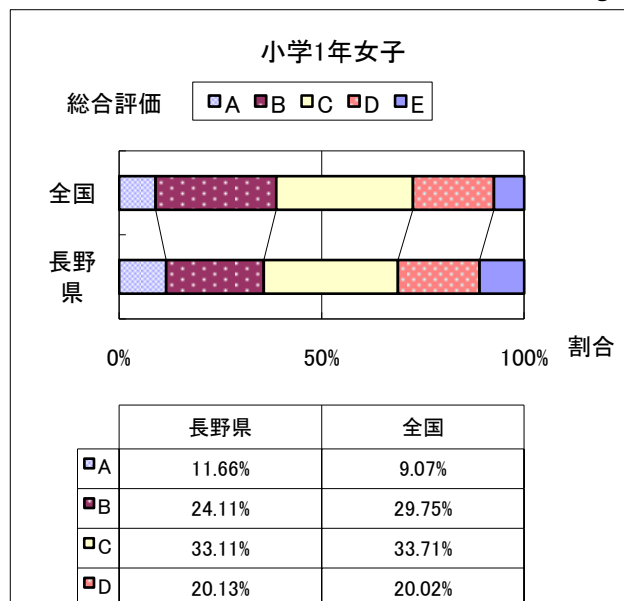

# 2013年度 長野県と全国の総合評価の比較

(※全国値はH24文部科学省体力・運動能力調査)

# 2013年度 長野県と全国の総合評価の比較