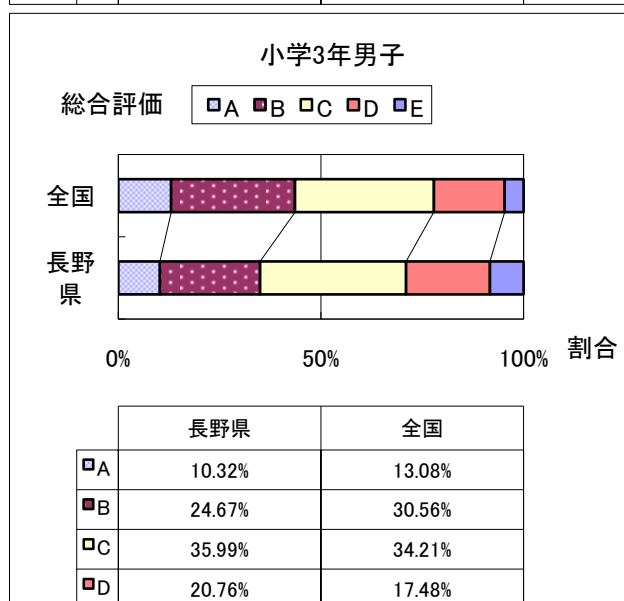

# 2013年度 長野県と全国の総合評価の比較

(※全国値はH24文部科学省体力・運動能力調査)