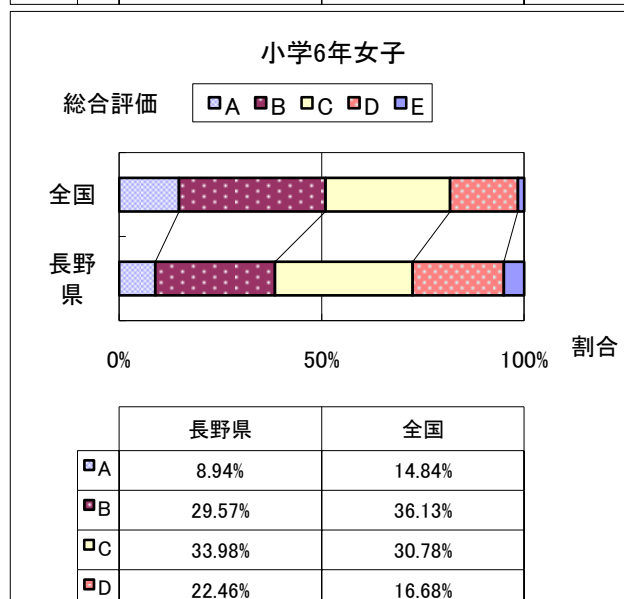

2013年度 長野県と全国の総合評価の比較