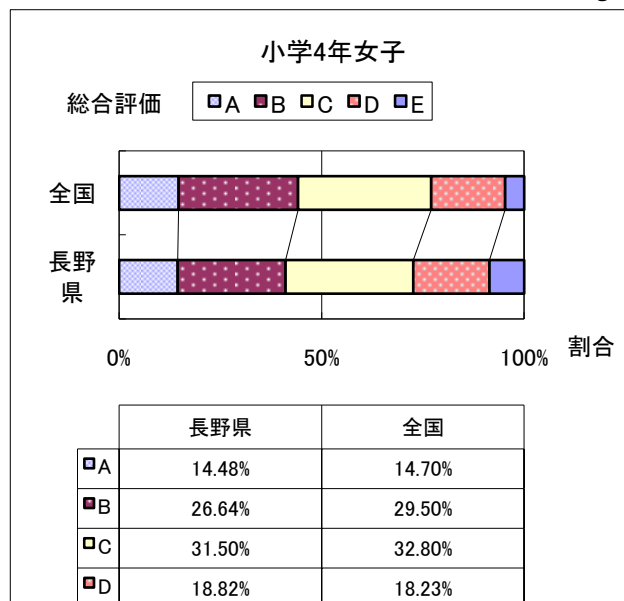

2013年度 長野県と全国の総合評価の比較