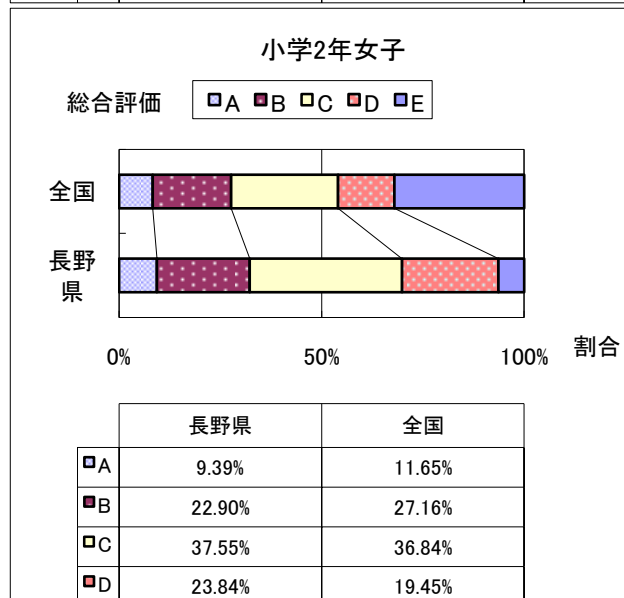

# 2013年度 長野県と全国の総合評価の比較

(※全国値はH24文部科学省体力・運動能力調査)