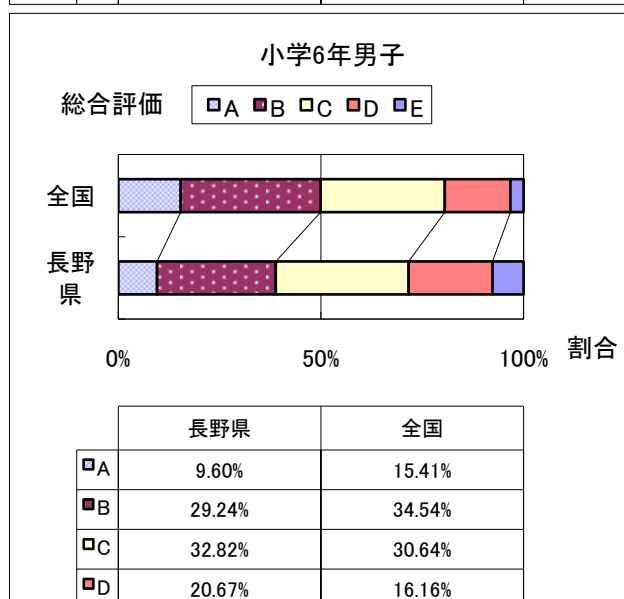

2013年度 長野県と全国の総合評価の比較