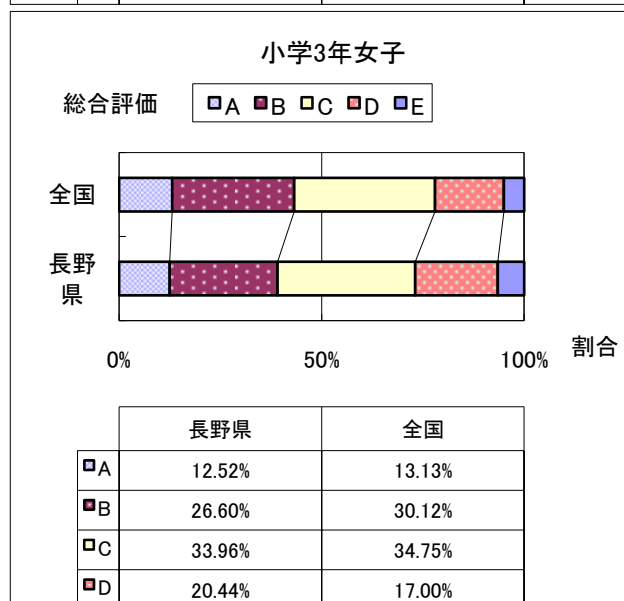

# 2013年度 長野県と全国の総合評価の比較

(※全国値はH24文部科学省体力・運動能力調査)