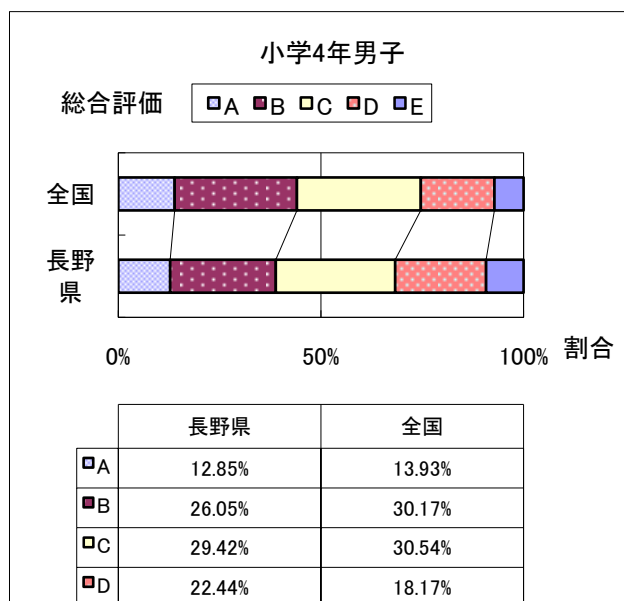

# 2013年度 長野県と全国の総合評価の比較

(※全国値はH24文部科学省体力・運動能力調査)

# 2013年度 長野県と全国の総合評価の比較