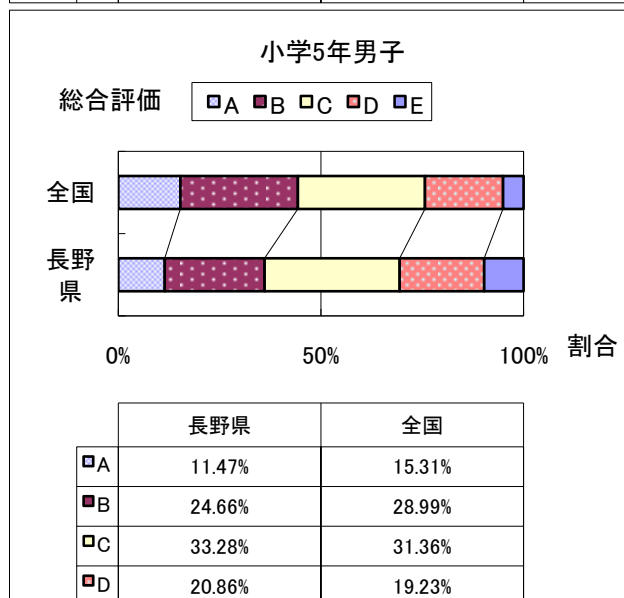

2013年度 長野県と全国の総合評価の比較