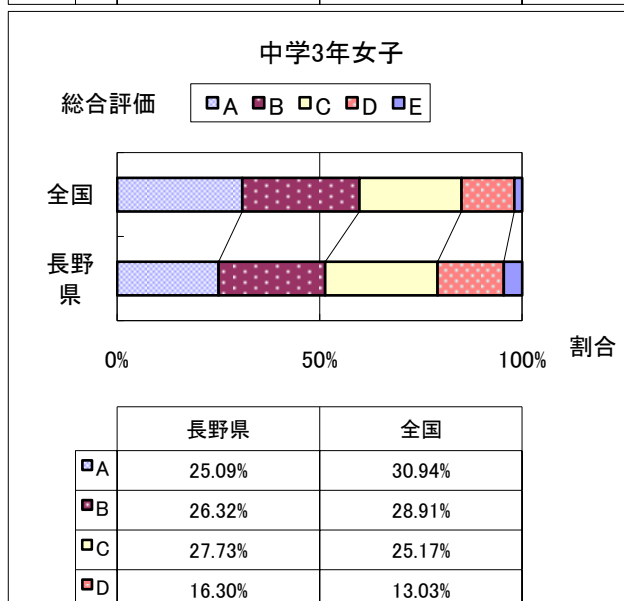

2013年度 長野県と全国の総合評価の比較