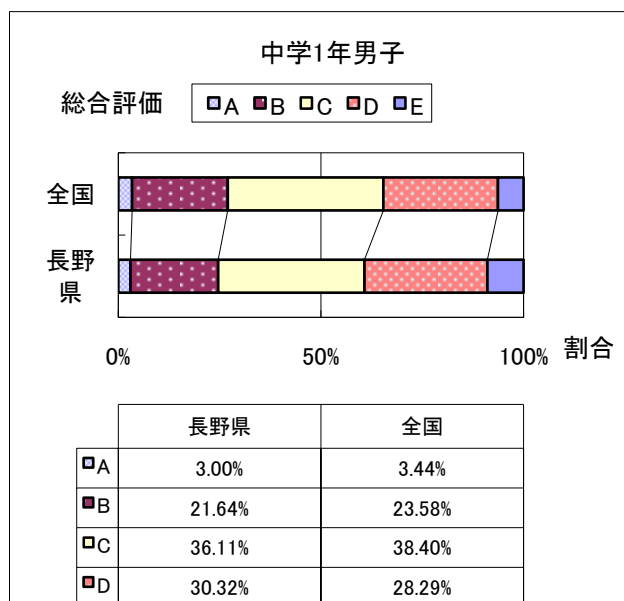

2013年度 長野県と全国の総合評価の比較